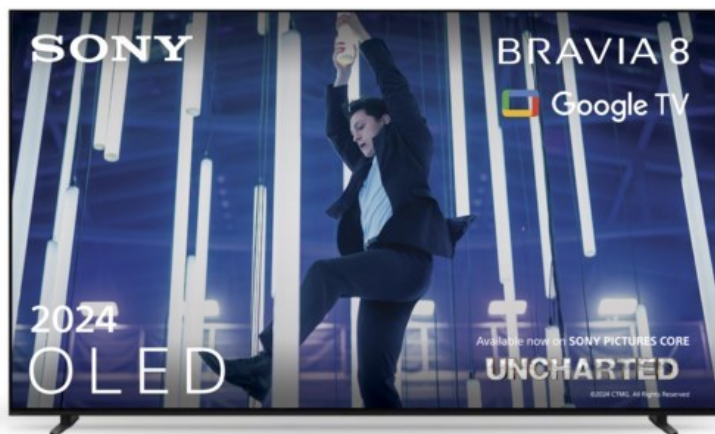

Fernseh Gäbler

Kompetent. Sympathisch. Nah.

Unsere persönliche Empfehlung für Sie:

Sony K-77XR80 | dunkles silber

Artikelnummer 18600

Produkt-Highlights

- Sonys helles OLED-Panel mit über 8 Millionen selbstleuchtenden Pixeln ist der Gipfel der Bildpräzision! Der XR Contrast Booster sorgt für einen naturgetreuen Kontrast, genau wie es die Creator beabsichtigt haben.
- Beim BRAVIA 8 ist der Bildschirm der Lautsprecher - genau wie bei einer Kinoleinwand! Voice Zoom 3 verbessert die Dialoge, und 3D Surround Upscaling sorgt für Surround Sound.
- Das eigene Zuhause in ein BRAVIA Kino verwandeln! Sony Soundbars mit 360 Spatial Sound Mapping erzeugen Phantom-Lautsprecher in einem kinoreifen Layout; Acoustic Center Sync sorgt für eine beeindruckende audiovisuelle Abstimmung.
- Der BRAVIA 8 steht im Mittelpunkt und fügt sich harmonisch in die Inneneinrichtung ein. Der 4-Wege-Standfuß bietet echte Flexibilität. Die wiederaufladbare Eco Fernbedienung ist hintergrundbeleuchtet und perfekt für Filmabende.
- Auf diesem Google TV sind über 10.000 Apps und Spiele verfügbar, außerdem gibt es Voice Search, Apple AirPlay 2 und Chromecast built-in.
- HDMI 2.1-Gaming-Funktionen sind enthalten (4K/120fps, VRR, ALLM) und das Gaming Menü bietet alle wichtigen Funktionen an einem Ort. PS5®-Benutzer können zusätzliche Gaming-Funktionen freischalten. Mit PS Remote Play kann man von überall aus spielen.
- SONY PICTURES CORE - In der SONY PICTURES CORE App 15 Filme einlösen, mit 24 Monaten Streaming. Von IMAX® Enhanced bis Dolby Atmos® - es gibt keinen besseren Weg zu sehen, wie unglaublich Filme auf dem BRAVIA 8 sind!

Bildeigenschaften

- Auflösung: Ultra HD (4K)
- Bildoptimierung: HDR, Dolby Vision, IMAX Enhanced

Ausstattung & Technik

- Bildschirmdiagonale: 195 cm
- Bildschirmdiagonale: 77"

- max. Auflösung (Horizontal): 3840
- max. Auflösung (Vertikal): 2160
- Bildfrequenz: 120 Hz
- WLAN Ausstattung: WLAN integriert