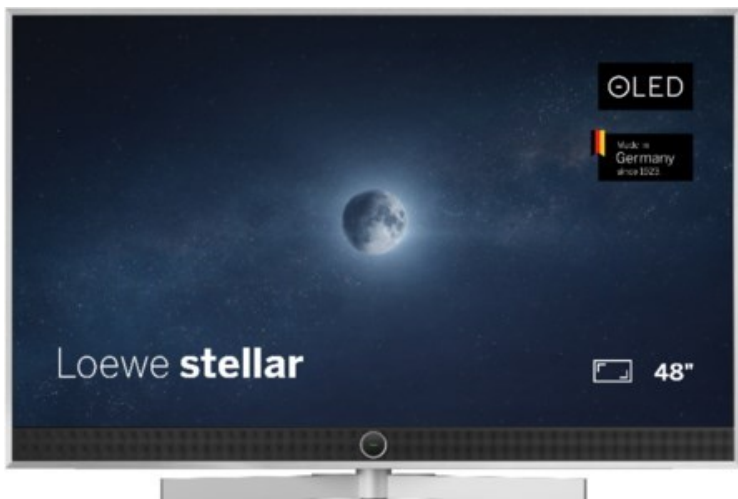

Fernseh Gäbler

Kompetent. Sympathisch. Nah.

Unsere persönliche Empfehlung für Sie:

Loewe stellar 48 dr+ (ti) | alu brushed/concrete

Artikelnummer 18564

Produkt-Highlights

- Ultra HD OLED Panel mit MLA (Micro Lens Array) & META-Technologie
- Loewe dual channel dr+ mit SSD für Multi-View und Multi-Recording
- Flexible Anschlüsse mit HDMI 2.1 und 144 Hz VRR für schnelles Konsolen-Gaming
- HDR10+ Adaptive Unterstützung
- Super-schnelles und smartes Loewe os mit App-Store und Zugriff eine großen Vielfalt an Video-on-Demand-Diensten für jeden Markt, darunter z.B. Netflix, Disney+, Samsung TV Plus, HD+, Magenta TV und vieles mehr
- 360° Craft-Design mit gebürstetem Alu, echtem Beton und cleveren Konstruktionsdetails
- Dezentenes Loewe magic.light und Bodenstandfuß mit magic.motion
- Loewe stellar mini Fernbedienung mit Bluetooth und Sprachsteuerung, inklusive Alexa Skills und Bixby
- Miracast, Apple Airplay und Samsung SmartThings Unterstützung

Produkttyp

- Technologie: OLED

Energieeffizienz / Verbrauchswerte

- Energy Label Version: 2019/2013
- Energieeffizienzklasse: F
- Energieeffizienzspektrum: Spektrum [A bis G]
- Energieverbrauch (kWh/1.000h): 52 kWh/1000h
- Energieverbrauch (HDR-Wiedergabe) (kWh/1.000h): 63 kWh/1000h
- Energieeffizienzklasse (HDR-Wiedergabe): G

Bildeigenschaften

- Auflösung: Ultra HD (4K)
- Bildoptimierung: HDR 10+ Adaptive, Dolby Vision

Ausstattung & Technik

- Bildschirmdiagonale: 121 cm
- Bildschirmdiagonale: 48"
- max. Auflösung (Horizontal): 3840
- max. Auflösung (Vertikal): 2160
- Festplattenrekorder
- WLAN Ausstattung: WLAN integriert