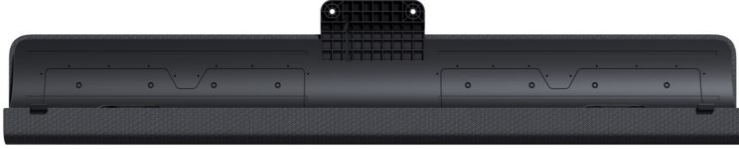

Fernseh Gäbler

Kompetent. Sympathisch. Nah.

Unsere persönliche Empfehlung für Sie:

Loewe klang bar i | basalt grey

Artikelnummer 18095

Produkt-Highlights

- Musikleistung (W) 80
- Max. Frequenz (Hz) 20000
- Min. Frequenz (Hz) 65
- Für Loewe bild i 48, 55 und 65 Zoll