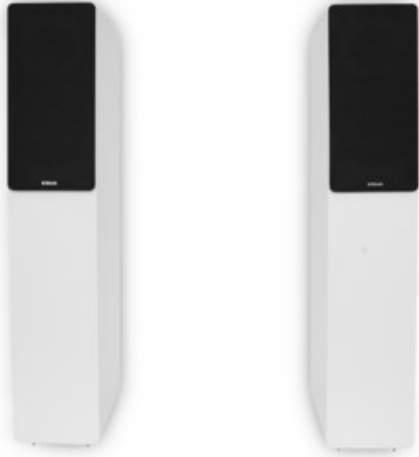

Fernseh Gäbler

Kompetent. Sympathisch. Nah.

Unsere persönliche Empfehlung für Sie:

Block SL-250 /Paar | weiss

Artikelnummer 17816

Produkt-Highlights

- System: 2 Wege Bassreflex
- Hochtöner: 1" Soft-Dome
- Basschassis: 6.5" Kevlarmembran
- Nennbelastung: 40 Watt, Impulsbelastung: 100 Watt
- Impedanz: 4 Ohm
- Frequenzgang: 30Hz - 20KHz
- Empfindlichkeit: -2.8 3V/1M: 88 dB
- Anschlüsse: professionelle Schraub- Steck-Terminals
- Abmessungen: Breite 20 cm / Höhe 100 cm / Tiefe 30 cm

Produkttyp

- Produkttyp: Stereo-Lautsprecher (passiv)
- Bauart: 2 Wege Lautsprecher-System

- Musik-Belastbarkeit: 100 W
- Nenn-Belastbarkeit: 40 W
- Frequenzgang Untergrenze: 30 Hz
- Frequenzgang Obergrenze: 20000 Hz

Gehäuseeigenschaften

- Bauform: Standlautsprecher
- Baßreflex-System
- Farbe: weiß

Ausstattung & Technik

- Sinusleistung Watt pro Kanal: 40 W
- Musikleistung Watt pro Kanal: 100 W

Händler-Kontaktdaten:

Fernseh Gäbler
Großbeerenstraße 185
14482 Potsdam
0331 705440
technik@fernseh-gaebler.de
www.iq-fernseh-gaebler.de