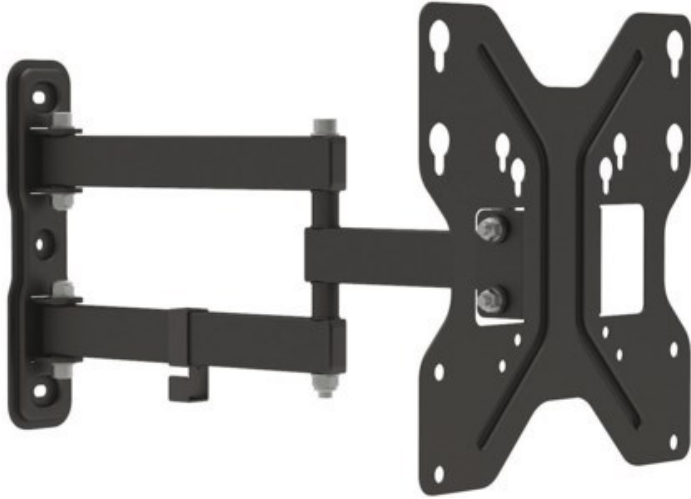

Fernseh Gäbler

Kompetent. Sympathisch. Nah.

Unsere persönliche Empfehlung für Sie:

e+p WHS 151 TV-Wandhalterung (23-49") | schwarz

Artikelnummer 12321

Produkt-Highlights

- TV Wandhalterung
- Drei Gelenke
- Passend für alle Bildschirme mit VESA 75/100/200 Standard
- Tragkraft: max. 30 kg
- Neigbar bis zu $\pm 15^\circ$
- Schwenkbar bis zu 180°
- Wandabstand min. 49 mm, max. 393 mm
- Integrierte Kabelführung
- Befestigungsmaterial im Lieferumfang enthalten