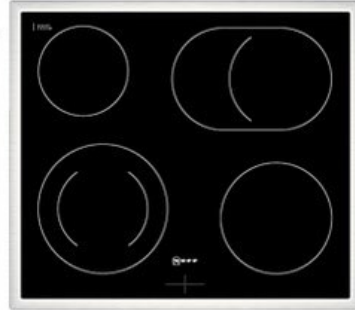

Elektro Müller

Kompetent. Sympathisch. Nah.

Unsere persönliche Empfehlung für Sie:

Neff EDX4P0 | edelstahl

Artikelnummer 18946

Produkt-Highlights

- **Pyrolyse-Selbstreinigung:** Ihr Backofen reinigt sich selbst
- **Manuelles EasyClean:** die einfache und minutenschnelle Reinigung des Backofens
- **LED-Display:** kontrastreich und gut lesbar
- **CircoTherm@:** einzigartiges Heißluftsystem, mit dem Sie auf bis zu drei Ebenen gleichzeitig backen können
- **Bräterzone:** Extra zuschaltbare Kochzone für großes Bratgeschirr wie Bräter

Produkttyp

- Produkttyp: Einbaugeräte Set
- Kombinationsart: Einbauherd + Glaskeramikfeld

Energieeffizienz / Verbrauchswerte

- Energieeffizienzklasse: A+
- Energieeffizienzspektrum: Spektrum [A+++ bis D]
- Energieverbrauch bei Heißluft/Umluft: 0,69 kWh
- Energieverbrauch konventionell: 0,94 kWh
- Innenraum-Volumen: 71 l
- Backrohrvolumen: Large

- Anzahl der Garräume: 1
- Wärmequelle: Elektro

Ausstattung & Technik

- max. Temperatur: 275 °C
- Elektronik Uhr

Gehäuseeigenschaften

- versenkbare Schalter
- Breite (Kochfeld): 58,30 cm
- Höhe (Kochfeld): 4,30 cm

- Tiefe (Kochfeld): 51,30 cm
- Gewicht (Kochfeld): 7,50 kg
- Breite (Backofen): 59,40 cm
- Höhe (Backofen): 59,50 cm
- Tiefe (Backofen): 54,80 cm
- Gewicht (Backofen): 36,20 kg
- Farbe: edelstahl

Händler-Kontaktdaten: