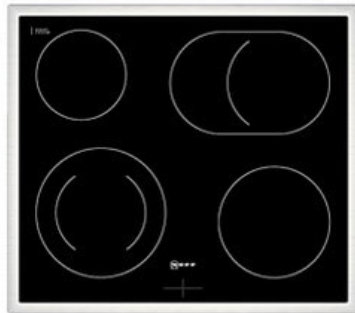

## Neff EDX4PB0 | schwarz

Artikelnummer 19121

### Gehäuseeigenschaften

- versenkbare Schalter
- Breite (Kochfeld): 58,30 cm
- Höhe (Kochfeld): 4,60 cm
- Tiefe (Kochfeld): 51,30 cm

- Gewicht (Kochfeld): 7 kg
- Breite (Backofen): 59,40 cm
- Höhe (Backofen): 59,50 cm
- Tiefe (Backofen): 54,80 cm
- Gewicht (Backofen): 35,80 kg
- Farbe: schwarz