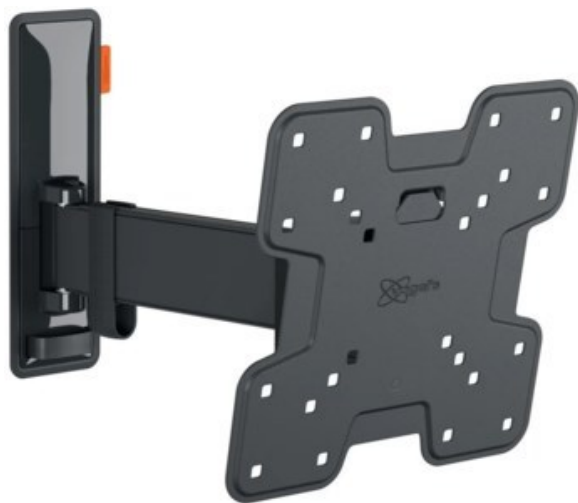

Elektro Müller

Kompetent. Sympathisch. Nah.

Unsere persönliche Empfehlung für Sie:

Vogels TVM 3225 Full-Motion (19-43") | schwarz

Artikelnummer 16629

Produkt-Highlights

- Vollbewegliche TV-Wandhalterung für 19-43" Flachbildfernseher
- VESA-Standard: 75mm x 75mm bis 200mm x 200mm
- Drehbar um bis zu 120°
- Neigbar um bis zu 20°
- Bis zu 15 kg (max.) Tragkraft
- Sanfte OneFinger-Bewegung
- Inklusive Kabelklemme: Führen Sie Ihre Kabel vom Fernseher zur Wand
- Konzipiert für den intensiven Gebrauch