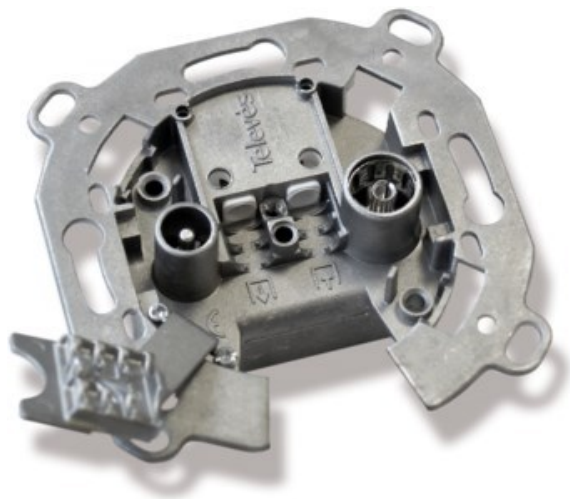

Televes UD2410ST Durchgangsdose

Artikelnummer 4572

Produkt-Highlights

- Innenleiter steckbar
- Für Innenleiter 0,65 mm bis 1,1 mm geeignet
- Sehr kleines Gehäuse
- Abgerundete Kanten an der Kabeleinführung
- Breitbandig 4-2400 MHz
- RK-tauglich
- DC-Durchlass
- UNI-Cable tauglich