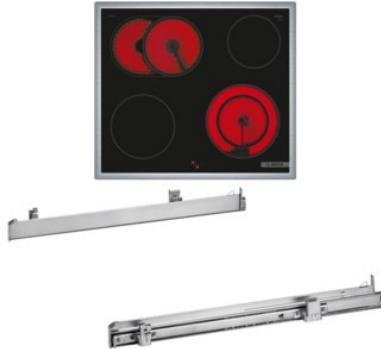

Bosch HND411GS63 | edelstahl + edelstahl

Artikelnummer 18786

A+

Produkt-Highlights

- **Rote LED-Display-Steuerung:** Einfach zu bedienen dank der Zeitfunktionen
- **3D-Heißluft:** Gleichmäßige Hitze für perfekte Ergebnisse auf bis zu drei Ebenen
- **Versenknebel:** Für eine leicht zu reinigende Front und ein elegantes Design
- **Bedienfeld am Herd:** Einfache Bedienung des Kochfeldes durch die Bedienelemente des Herdes
- **Bräterzone:** extra zuschaltbare Kochzone für großes Bratgeschirr wie Bräter und Fischtöpfe
- **Die 21 cm Kochzone:** erweiterbare Kochzone
- **Umlaufender Rahmen:** der flache, umlaufende Edelstahlrahmen ist ideal für die Einpassung in einen vorhandenen Arbeitsplattenausschnitt geeignet
- Inkl. HEZ538000 Clip-Auszug

Produkttyp

- Produkttyp: Einbaugeräte Set

Energieeffizienz / Verbrauchswerte

- Energieeffizienzklasse: A+
- Energieeffizienzspektrum: Spektrum [A+++ bis D]
- Energieverbrauch bei Heißluft/Umluft: 0,69 kWh
- Energieverbrauch konventionell: 0,94 kWh
- Innenraum-Volumen: 71 l
- Backrohrvolumen: Large
- Anzahl der Garräume: 1

- Wärmequelle: Elektro

Ausstattung & Technik

- Teleskopauszug
- Elektronik Uhr

Gehäuseeigenschaften

- versenkbare Schalter
- Breite (Kochfeld): 58,30 cm
- Höhe (Kochfeld): 4,30 cm
- Tiefe (Kochfeld): 51,30 cm

- Gewicht (Kochfeld): 7,46 kg
- Breite (Backofen): 59,60 cm
- Höhe (Backofen): 59,50 cm
- Tiefe (Backofen): 54,80 cm
- Gewicht (Backofen): 34,80 kg
- Farbe: edelstahl

Händler-Kontaktdaten:

Elektro Müller
Bernbeurener Straße 7
86956 Schongau
08861 4124
info@elektro-mueller-schongau.de
www.iq-elektro-mueller-schongau.de