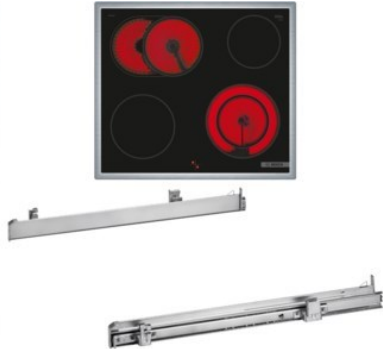

## Bosch HND411GS63 | edelstahl + edelstahl

Artikelnummer 18786

A+

### Produkt-Highlights

- **Rote LED-Display-Steuerung:** Einfach zu bedienen dank der Zeitfunktionen
- **3D-Heißluft:** Gleichmäßige Hitze für perfekte Ergebnisse auf bis zu drei Ebenen
- **Versenknebel:** Für eine leicht zu reinigende Front und ein elegantes Design
- **Bedienfeld am Herd:** Einfache Bedienung des Kochfeldes durch die Bedienelemente des Herdes
- **Bräterzone:** extra zuschaltbare Kochzone für großes Bratgeschirr wie Bräter und Fischtöpfe
- **Die 21 cm Kochzone:** erweiterbare Kochzone
- **Umlaufender Rahmen:** der flache, umlaufende Edelstahlrahmen ist ideal für die Einpassung in einen vorhandenen Arbeitsplattenausschnitt geeignet
- Inkl. HEZ538000 Clip-Auszug

### Gehäuseeigenschaften

- versenkbare Schalter
- Breite (Kochfeld): 58,30 cm
- Höhe (Kochfeld): 4,30 cm
- Tiefe (Kochfeld): 51,30 cm

- Gewicht (Kochfeld): 7,46 kg
- Breite (Backofen): 59,60 cm
- Höhe (Backofen): 59,50 cm
- Tiefe (Backofen): 54,80 cm
- Gewicht (Backofen): 34,80 kg
- Farbe: edelstahl