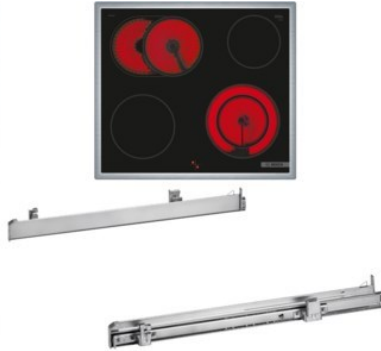

## Bosch HND411GS63 | edelstahl + edelstahl

Artikelnummer 18786

A+

### Produkt-Highlights

- **Rote LED-Display-Steuerung:** Einfach zu bedienen dank der Zeitfunktionen
- **3D-Heißluft:** Gleichmäßige Hitze für perfekte Ergebnisse auf bis zu drei Ebenen
- **Versenknebel:** Für eine leicht zu reinigende Front und ein elegantes Design
- **Bedienfeld am Herd:** Einfache Bedienung des Kochfeldes durch die Bedienelemente des Herdes
- **Bräterzone:** extra zuschaltbare Kochzone für großes Bratgeschirr wie Bräter und Fischtöpfe
- **Die 21 cm Kochzone:** erweiterbare Kochzone
- **Umlaufender Rahmen:** der flache, umlaufende Edelstahlrahmen ist ideal für die Einpassung in einen vorhandenen Arbeitsplattenausschnitt geeignet
- Inkl. HEZ538000 Clip-Auszug

### Gehäuseeigenschaften

- versenkbare Schalter
- Breite (Kochfeld): 58,30 cm
- Höhe (Kochfeld): 4,30 cm
- Tiefe (Kochfeld): 51,30 cm

- Gewicht (Kochfeld): 7,46 kg
- Breite (Backofen): 59,60 cm
- Höhe (Backofen): 59,50 cm
- Tiefe (Backofen): 54,80 cm
- Gewicht (Backofen): 34,80 kg
- Farbe: edelstahl