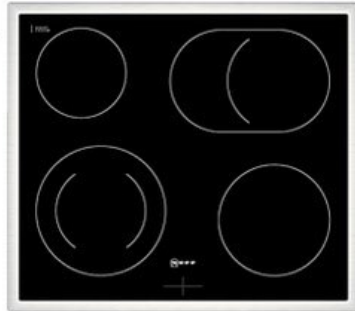

Produkt-Highlights

- **CircoTherm®**: einzigartiges Heißluftsystem, mit dem Sie auf bis zu drei Ebenen gleichzeitig backen können
- **Pyrolyse-Selbstreinigung** – Ihr Backofen reinigt sich selbst
- **Manuelles EasyClean** – die einfache und minutenschnelle Reinigung des Backofens
- **LED-Display** – kontrastreich und gut lesbar
- 4 HighSpeed-Heizkörper
- 1 Zweikreis-Kochzone
- 1 Bräterzone
- Restwärmeanzeige je Kochzone
- Kochzonen: 1 x Ø 210 mm, 145 mm, 1 kW, 2.2 kW; 1 x Ø 145 mm, 1.2 kW; 1 x Ø 180 mm, 2 kW; 1 x Ø 265 mm, 170 mm, 2.4 kW, 1.6 kW

Produkttyp

- Produkttyp: Einbaugeräte Set

Energieeffizienz / Verbrauchswerte

- Energieeffizienzklasse: A
- Energieeffizienzspektrum: Spektrum [A+++ bis D]
- Energieverbrauch bei Heißluft/Umluft: 0,81 kWh
- Energieverbrauch konventionell: 0,99 kWh
- Innenraum-Volumen: 71 l
- Backrohrvolumen: Large

- Anzahl der Garräume: 1
- Wärmequelle: Elektro

Ausstattung & Technik

- Elektronik Uhr

Gehäuseeigenschaften

- versenkbare Schalter
- Breite (Kochfeld): 58,30 cm
- Höhe (Kochfeld): 4,60 cm

- Tiefe (Kochfeld): 51,30 cm
- Gewicht (Kochfeld): 7 kg
- Breite (Backofen): 59,40 cm
- Höhe (Backofen): 59,50 cm
- Tiefe (Backofen): 54,80 cm
- Gewicht (Backofen): 37,90 kg
- Farbe: schwarz

Händler-Kontaktdaten:

Elektro Müller
Bernbeurener Straße 7
86956 Schongau
08861 4124
info@elektro-mueller-schongau.de
www.iq-elektro-mueller-schongau.de

Ihr Ansprechpartner:

Herr Müller
info@elektro-mueller-schongau.de

Unsere Öffnungszeiten:

Montag 08:30 - 12:30 / 14:00 - 18:00
Dienstag 08:30 - 12:30 / 14:00 - 18:00
Mittwoch 08:30 - 12:30 / 14:00 - 18:00
Donnerstag 08:30 - 12:30 / 14:00 - 18:00
Freitag 08:30 - 18:00
Samstag 08:30 - 13:00