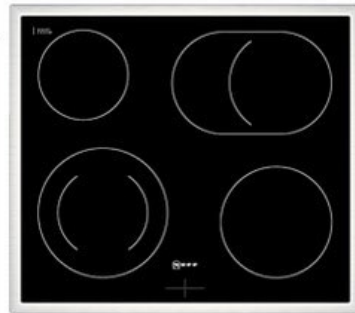

Elektro Müller

Kompetent. Sympathisch. Nah.

Unsere persönliche Empfehlung für Sie:

Neff EDX4PB

Artikelnummer 18730

A

Produkt-Highlights

- **CircoTherm®**: einzigartiges Heißluftsystem, mit dem Sie auf bis zu drei Ebenen gleichzeitig backen können
- **Pyrolyse-Selbstreinigung** – Ihr Backofen reinigt sich selbst
- **Manuelles EasyClean** – die einfache und minutenschnelle Reinigung des Backofens
- **LED-Display** – kontrastreich und gut lesbar
- 4 HighSpeed-Heizkörper
- 1 Zweikreis-Kochzone
- 1 Bräterzone
- Restwärmeanzeige je Kochzone
- Kochzonen: 1 x Ø 210 mm, 145 mm, 1 kW, 2.2 kW; 1 x Ø 145 mm, 1.2 kW; 1 x Ø 180 mm, 2 kW; 1 x Ø 265 mm, 170 mm, 2.4 kW, 1.6 kW

Produkttyp

- Produkttyp: Einbaugeräte Set

Energieeffizienz / Verbrauchswerte

- Energieeffizienzklasse: A
- Energieeffizienzspektrum: Spektrum [A+++ bis D]
- Energieverbrauch bei Heißluft/Umluft: 0,81 kWh
- Energieverbrauch konventionell: 0,99 kWh
- Innenraum-Volumen: 71 l
- Backrohrvolumen: Large

- Anzahl der Garräume: 1
- Wärmequelle: Elektro

Ausstattung & Technik

- Elektronik Uhr

Gehäuseeigenschaften

- versenkbare Schalter
- Breite (Kochfeld): 58,30 cm
- Höhe (Kochfeld): 4,60 cm

- Tiefe (Kochfeld): 51,30 cm
- Gewicht (Kochfeld): 7 kg
- Breite (Backofen): 59,40 cm
- Höhe (Backofen): 59,50 cm
- Tiefe (Backofen): 54,80 cm
- Gewicht (Backofen): 37,90 kg
- Farbe: schwarz