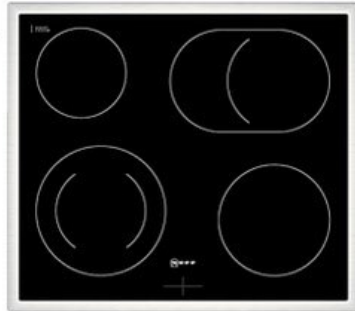

Elektro Müller

Kompetent. Sympathisch. Nah.

Unsere persönliche Empfehlung für Sie:

Neff EDX4PB

Artikelnummer 18730

A

Produkt-Highlights

- **CircoTherm®**: einzigartiges Heißluftsystem, mit dem Sie auf bis zu drei Ebenen gleichzeitig backen können
- **Pyrolyse-Selbstreinigung** – Ihr Backofen reinigt sich selbst
- **Manuelles EasyClean** – die einfache und minutenschnelle Reinigung des Backofens
- **LED-Display** – kontrastreich und gut lesbar
- 4 HighSpeed-Heizkörper
- 1 Zweikreis-Kochzone
- 1 Bräterzone
- Restwärmeanzeige je Kochzone
- Kochzonen: 1 x Ø 210 mm, 145 mm, 1 kW, 2.2 kW; 1 x Ø 145 mm, 1.2 kW; 1 x Ø 180 mm, 2 kW; 1 x Ø 265 mm, 170 mm, 2.4 kW, 1.6 kW

Produkttyp

- Produkttyp: Einbaugeräte Set

Energieeffizienz / Verbrauchswerte

- Energieeffizienzklasse: A
- Energieeffizienzspektrum: Spektrum [A+++ bis D]
- Energieverbrauch bei Heißluft/Umluft: 0,81 kWh
- Energieverbrauch konventionell: 0,99 kWh
- Innenraum-Volumen: 71 l
- Backrohrvolumen: Large

- Anzahl der Garräume: 1
- Wärmequelle: Elektro

Ausstattung & Technik

- Elektronik Uhr

Gehäuseeigenschaften

- versenkbare Schalter
- Breite (Kochfeld): 58,30 cm
- Höhe (Kochfeld): 4,60 cm

- Tiefe (Kochfeld): 51,30 cm
- Gewicht (Kochfeld): 7 kg
- Breite (Backofen): 59,40 cm
- Höhe (Backofen): 59,50 cm
- Tiefe (Backofen): 54,80 cm
- Gewicht (Backofen): 37,90 kg
- Farbe: schwarz