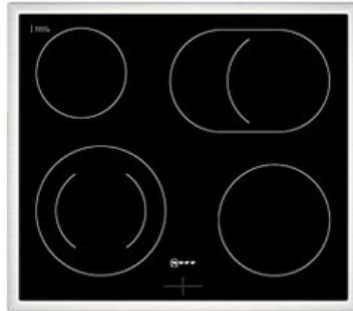

Produkt-Highlights

- **CircoTherm®**: einzigartiges Heißluftsystem, mit dem Sie auf bis zu drei Ebenen gleichzeitig backen können
- **Pyrolyse-Selbstreinigung** – Ihr Backofen reinigt sich selbst
- **Manuelles EasyClean** – die einfache und minutenschnelle Reinigung des Backofens
- **LED-Display** – kontrastreich und gut lesbar
- 4 HighSpeed-Heizkörper
- 1 Zweikreis-Kochzone
- 1 Bräterzone
- Restwärmeanzeige je Kochzone
- Kochzonen: 1 x Ø 210 mm, 145 mm, 1 kW, 2.2 kW; 1 x Ø 145 mm, 1.2 kW; 1 x Ø 180 mm, 2 kW; 1 x Ø 265 mm, 170 mm, 2.4 kW, 1.6 kW

Produkttyp

- Produkttyp: Einbaugeräte Set

Energieeffizienz / Verbrauchswerte

- Energieeffizienzklasse: A
- Energieeffizienzspektrum: Spektrum [A+++ bis D]
- Energieverbrauch bei Heißluft/Umluft: 0,81 kWh
- Energieverbrauch konventionell: 0,99 kWh
- Innenraum-Volumen: 71 l
- Backrohrvolumen: Large

- Anzahl der Garräume: 1
- Wärmequelle: Elektro

Ausstattung & Technik

- Elektronik Uhr

Gehäuseeigenschaften

- versenkbare Schalter
- Breite (Kochfeld): 58,30 cm
- Höhe (Kochfeld): 4,60 cm

- Tiefe (Kochfeld): 51,30 cm
- Gewicht (Kochfeld): 7 kg
- Breite (Backofen): 59,40 cm
- Höhe (Backofen): 59,50 cm
- Tiefe (Backofen): 54,80 cm
- Gewicht (Backofen): 37,90 kg
- Farbe: schwarz

Händler-Kontaktdaten:

Elektro Müller
Bernbeurener Straße 7
86956 Schongau
08861 4124
info@elektro-mueller-schongau.de
www.iq-elektro-mueller-schongau.de

Ihr Ansprechpartner:

Herr Müller
info@elektro-mueller-schongau.de

Unsere Öffnungszeiten:

Montag 08:30 - 12:30 / 14:00 - 18:00
Dienstag 08:30 - 12:30 / 14:00 - 18:00
Mittwoch 08:30 - 12:30 / 14:00 - 18:00
Donnerstag 08:30 - 12:30 / 14:00 - 18:00
Freitag 08:30 - 18:00
Samstag 08:30 - 13:00