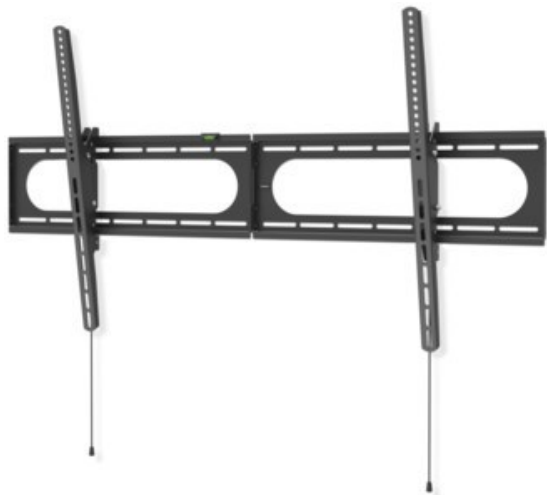

Unsere persönliche Empfehlung für Sie:

Hama TV-Wandhalterung 305 cm (120") | schwarz

Artikelnummer 18646

Produkt-Highlights

- Die hält was aus: Wohnzimmer, Küche oder Schlafzimmer - mit dieser Wandhalterung erhalten Sie in jedem Raum einen idealen Blickwinkel auch auf große und schwere Flat- TVs
- Geeignet für Flachbildschirme mit einer Bildschirmdiagonale von 94 bis 305 cm (37" bis 120")
- Unterstützt alle VESA-Standards bis 1100 x 600
- Stufenlos um bis zu -12/+5° neigbar
- Mit kleiner Wasserwaage für einfache und schnelle Montage
- Max. Traglast: 100 kg
- Wandabstand: 2,8 cm