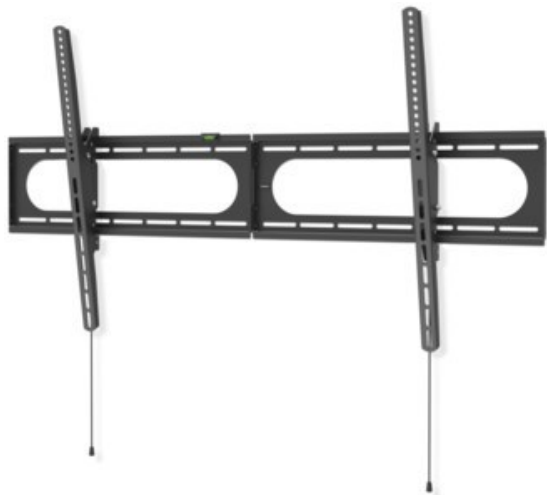

Unsere persönliche Empfehlung für Sie:

Hama TV-Wandhalterung 305 cm (120") | schwarz

Artikelnummer 18646

Produkt-Highlights

- Die hält was aus: Wohnzimmer, Küche oder Schlafzimmer - mit dieser Wandhalterung erhalten Sie in jedem Raum einen idealen Blickwinkel auch auf große und schwere Flat-TVs
- Geeignet für Flachbildschirme mit einer Bildschirmdiagonale von 94 bis 305 cm (37" bis 120")
- Unterstützt alle VESA-Standards bis 1100 x 600
- Stufenlos um bis zu -12/+5° neigbar
- Mit kleiner Wasserwaage für einfache und schnelle Montage
- Max. Traglast: 100 kg
- Wandabstand: 2,8 cm