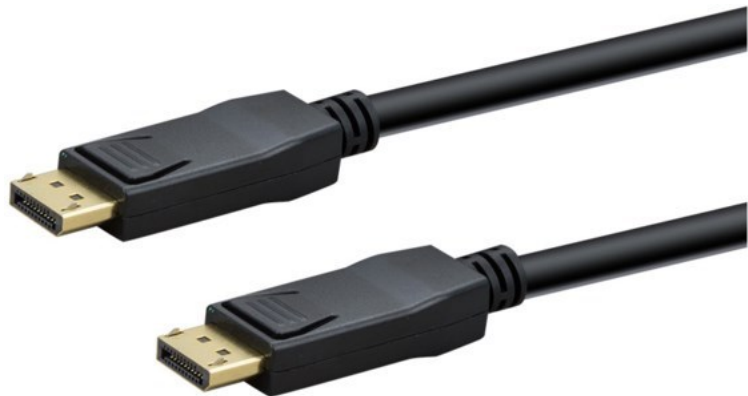

Elektro Müller

Kompetent. Sympathisch. Nah.

Unsere persönliche Empfehlung für Sie:

e+p DP 402/1 DisplayPort Kabel (1m) | schwarz

Artikelnummer 18424

Produkt-Highlights

- DisplayPort Stecker + DisplayPort Stecker
- Auflösungen bis 8K x 4K bei 60Hz, 4K x 2K bei 120Hz
- Dynamische hohe Kontraste (dynamic HDR)
- Reihenschaltung von Monitoren (Daisy Chain)
- Kopierschutz HDCP 2.2
- Vergoldete Kontakte
- 1 m Kabellänge