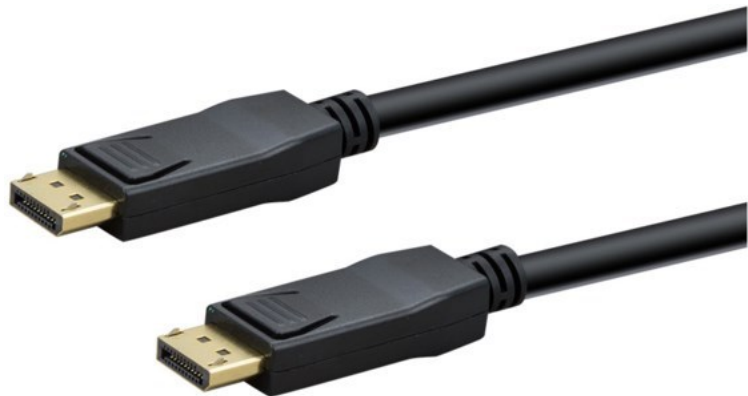

Elektro Müller

Kompetent. Sympathisch. Nah.

Unsere persönliche Empfehlung für Sie:

e+p DP 402/1 DisplayPort Kabel (1m) | schwarz

Artikelnummer 18424

Produkt-Highlights

- DisplayPort Stecker + DisplayPort Stecker
- Auflösungen bis 8K x 4K bei 60Hz, 4K x 2K bei 120Hz
- Dynamische hohe Kontrastraten (dynamic HDR)
- Reihenschaltung von Monitoren (Daisy Chain)
- Kopierschutz HDCP 2.2
- Vergoldete Kontakte
- 1 m Kabellänge