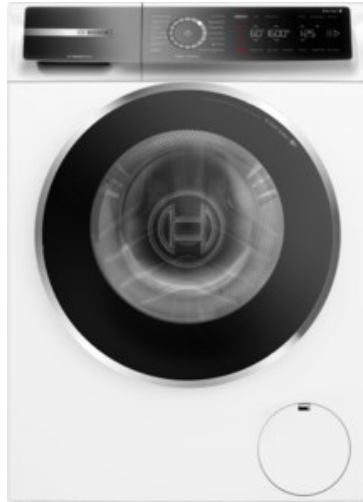

Elektro Müller

Kompetent. Sympathisch. Nah.

Unsere persönliche Empfehlung für Sie:

Bosch WGB2440H0 | weiss

Artikelnummer 17849

Produkt-Highlights

- **Iron Assist:** reduziert Knitterfalten bis zu 50%.
- **Home Connect:** Smart vernetzte Hausgeräte erleichtern den Alltag.
- **Mini Load:** schnelles und effizientes Waschen von Einzelteilen
- Mit Easy Start schnell zum optimalen Waschprogramm.
- **Fernüberwachung und Steuerung:** Kontrolliere und bediene deine Waschmaschine von unterwegs.

- gewichteter Energieverbrauch pro 100 Betriebszyklen: 40 kWh

Ausstattung & Technik

- Fassungsvermögen Wäsche: 9 kg
- U/Min. in der max. Schleuderstufe: 1400 Upm
- Trommel-Ausführung: Edelstahl-Trommel, Schontrommel
- Startzeitvorwahl
- Restzeitanzeige
- Handwasch-Programm für Wolle

Gehäuseeigenschaften

- Höhe: 84,50 cm

- Breite: 59,80 cm
- Tiefe: 59 cm
- Gewicht: 82,60 kg
- Breite mit Verpackung: 64 cm
- Höhe mit Verpackung: 87,50 cm
- Tiefe mit Verpackung: 67,50 cm
- Gewicht mit Verpackung: 83,60 kg
- Farbe: weiß