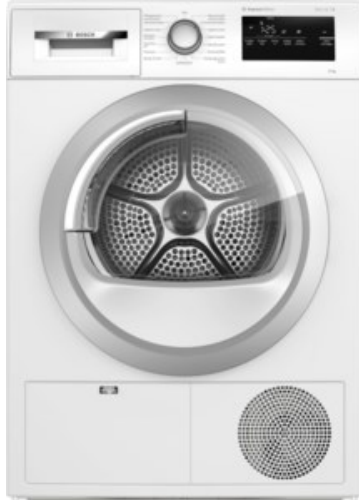

## Bosch WTH85VH3 | weiss

Artikelnummer 17399

A++

### Ausstattung & Technik

- Fassungsvermögen: 8 kg
- Trommel-Ausführung: Edelstahl-Trommel, Schontrömmel
- Wärmepumpe
- Startzeitvorwahl