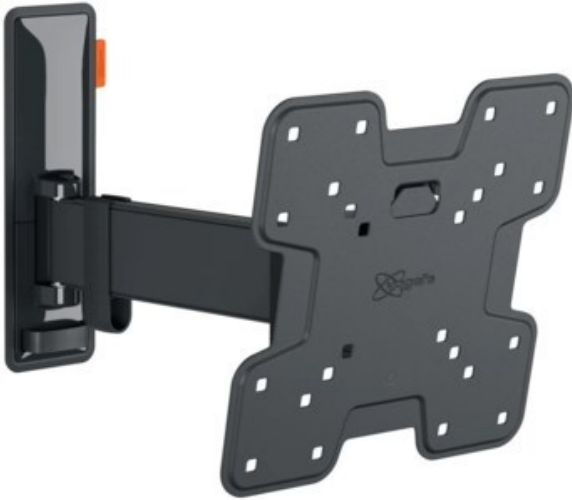

Elektro Müller

Kompetent. Sympathisch. Nah.

Unsere persönliche Empfehlung für Sie:

Vogels TVM 3225 Full-Motion (19-43") | schwarz

Artikelnummer 16629

Produkt-Highlights

- Vollbewegliche TV-Wandhalterung für 19-43" Flachbildfernseher
- VESA-Standard: 75mm x 75mm bis 200mm x 200mm
- Drehbar um bis zu 120°
- Neigbar um bis zu 20°
- Bis zu 15 kg (max.) Tragkraft
- Sanfte OneFinger-Bewegung
- Inklusive Kabelklemme: Führen Sie Ihre Kabel vom Fernseher zur Wand
- Konzipiert für den intensiven Gebrauch