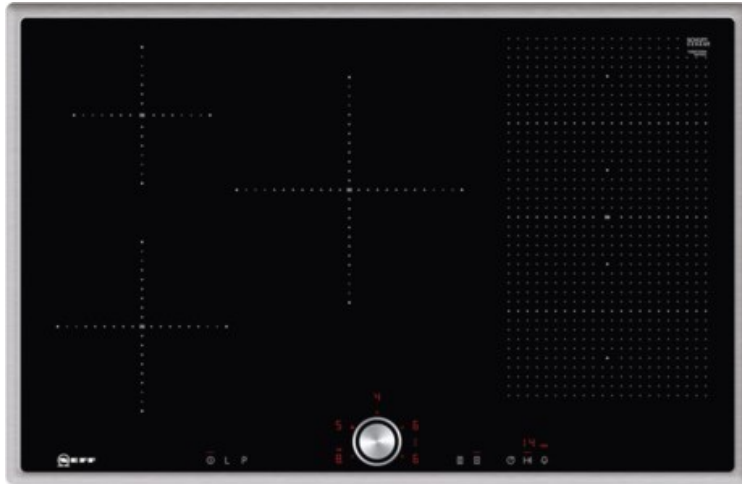

Elektro Müller

Kompetent. Sympathisch. Nah.

Unsere persönliche Empfehlung für Sie:

Neff TBT5820N | edelstahl

Artikelnummer 12603

Produkt-Highlights

- **Induktion** - Die Hitze wird bei der Induktionsbeheizung direkt im Kochgeschirr erzeugt für präzises, punktgenaues Kochen ohne Nachgaren.
- **FlexInduction** - Die Flexzone bietet die flexible Platzierung Ihrer Töpfe und Pfannen und erhitzt das Kochgeschirr genau an dieser Stelle.
- Das **TwistPad®** ist ein magnetischer abnehmbarer Bedienknopf, mit dem sich alle Kochzonen präzise und komfortabel regeln lassen.
- **PowerMove** - die Flexzone wird in drei Heizzonen aufgeteilt: vorne Kochen, in der Mitte Köcheln und hinten Warmhalten.

Produkttyp

- Produkttyp: Autark-Induktionsfeld

Ausstattung & Technik

- Turbo-Stufe
- Topferkennungssensor für jede Kochzone
- Restwärmanzeige:
Restwärmanzeige für jede Kochzone
- Anschlusswert: 7,40 kW

Bedienung

- Schalterart: abnehmbare Magnet-Drehregler
- Countdown-Timer/Kurzzeit-Wecker
- Haupt-Betriebsschalter
- Funktionssperre
- Kindersicherung

Gehäuseeigenschaften

- Breite: 79,50 cm

- Höhe: 5,50 cm
- Tiefe: 51,70 cm
- Gewicht: 16 kg
- Farbe: edelstahl