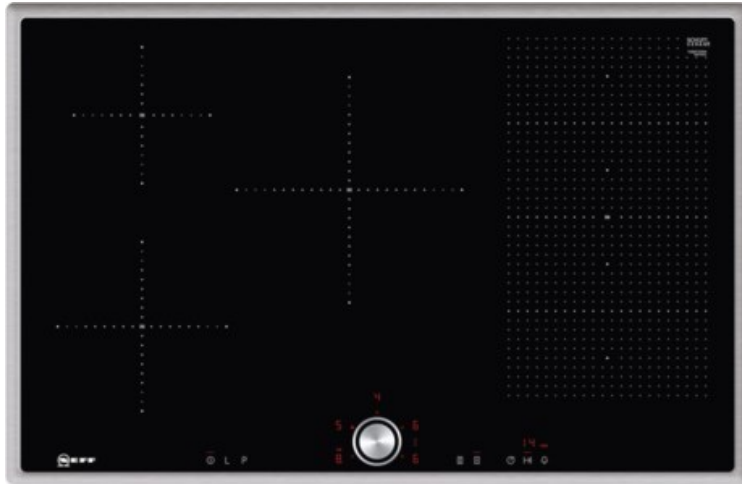

Elektro Müller

Kompetent. Sympathisch. Nah.

Unsere persönliche Empfehlung für Sie:

Neff TBT5820N | edelstahl

Artikelnummer 12603

Produkt-Highlights

- **Induktion** - Die Hitze wird bei der Induktionsbeheizung direkt im Kochgeschirr erzeugt für präzises, punktgenaues Kochen ohne Nachgaren.
- **FlexInduction** - Die Flexzone bietet die flexible Platzierung Ihrer Töpfe und Pfannen und erhitzt das Kochgeschirr genau an dieser Stelle.
- Das **TwistPad®** ist ein magnetischer abnehmbarer Bedienknopf, mit dem sich alle Kochzonen präzise und komfortabel regeln lassen.
- **PowerMove** - die Flexzone wird in drei Heizzonen aufgeteilt: vorne Kochen, in der Mitte Köcheln und hinten Warmhalten.

Produkttyp

- Produkttyp: Autark-Induktionsfeld

Ausstattung & Technik

- Turbo-Stufe
- Topferkennungssensor für jede Kochzone
- Restwärmeanzeige:
Restwärmeanzeige für jede Kochzone
- Anschlusswert: 7,40 kW

Bedienung

- Schalterart: abnehmbare Magnet-Drehregler
- Countdown-Timer/Kurzzeit-Wecker
- Haupt-Betriebsschalter
- Funktionssperre
- Kindersicherung

Gehäuseeigenschaften

- Breite: 79,50 cm

- Höhe: 5,50 cm
- Tiefe: 51,70 cm
- Gewicht: 16 kg
- Farbe: edelstahl