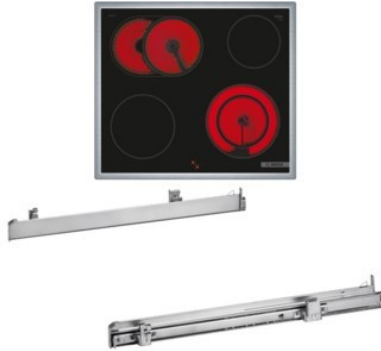

Bosch HND411GS63 | edelstahl + edelstahl

Artikelnummer 18786

A+

Produkt-Highlights

- **Rote LED-Display-Steuerung:** Einfach zu bedienen dank der Zeitfunktionen
- **3D-Heißluft:** Gleichmäßige Hitze für perfekte Ergebnisse auf bis zu drei Ebenen
- **Versenknebel:** Für eine leicht zu reinigende Front und ein elegantes Design
- **Bedienfeld am Herd:** Einfache Bedienung des Kochfeldes durch die Bedienelemente des Herdes
- **Bräterzone:** extra zuschaltbare Kochzone für großes Bratgeschirr wie Bräter und Fischtöpfe
- **Die 21 cm Kochzone:** erweiterbare Kochzone
- **Umlaufender Rahmen:** der flache, umlaufende Edelstahlrahmen ist ideal für die Einpassung in einen vorhandenen Arbeitsplattenausschnitt geeignet
- Inkl. HEZ538000 Clip-Auszug

Produkttyp

- Produkttyp: Einbaugeräte Set

Energieeffizienz / Verbrauchswerte

- Energieeffizienzklasse: A+
- Energieeffizienzspektrum: Spektrum [A+++ bis D]
- Energieverbrauch bei Heißluft/Umluft: 0,69 kWh
- Energieverbrauch konventionell: 0,94 kWh
- Innenraum-Volumen: 71 l
- Backrohrvolumen: Large
- Anzahl der Garräume: 1

- Wärmequelle: Elektro

Ausstattung & Technik

- Teleskopauszug
- Elektronik Uhr

Gehäuseeigenschaften

- versenkbare Schalter
- Breite (Kochfeld): 58,30 cm
- Höhe (Kochfeld): 4,30 cm
- Tiefe (Kochfeld): 51,30 cm

- Gewicht (Kochfeld): 7,46 kg
- Breite (Backofen): 59,60 cm
- Höhe (Backofen): 59,50 cm
- Tiefe (Backofen): 54,80 cm
- Gewicht (Backofen): 34,80 kg
- Farbe: edelstahl

Händler-Kontaktdaten:

Elektro Müller
Bernbeurener Straße 7
86956 Schongau
08861 4124
info@elektro-mueller-schongau.de
www.iq-elektro-mueller-schongau.de