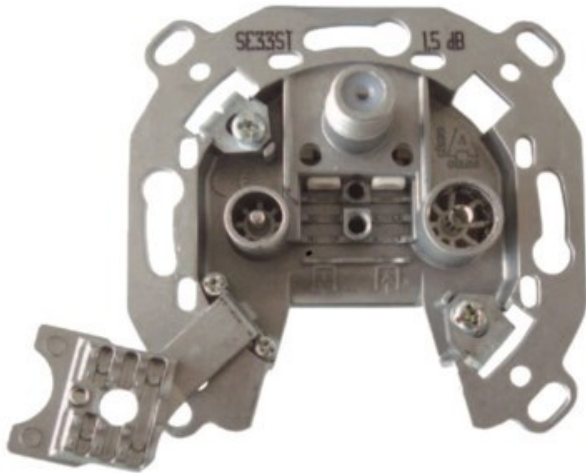

Elektro Müller

Kompetent. Sympathisch. Nah.

Unsere persönliche Empfehlung für Sie:

Televes 3-fach Stichleitungsdose

Artikelnummer 3705

Produkt-Highlights

- Innenleiter steckbar - sehr schnelle Montage
- Für Innenleiter 0,65 mm bis 1,1 mm geeignet
- Sehr kleines Gehäuse
- Abgerundete Kanten an der Kabeleinführung
- Breitbandig 4-2400 MHz
- Rückkanaltauglich
- DC-Durchlass (IEC-Buchse/F-Anschluss)
- UNI-Cable tauglich