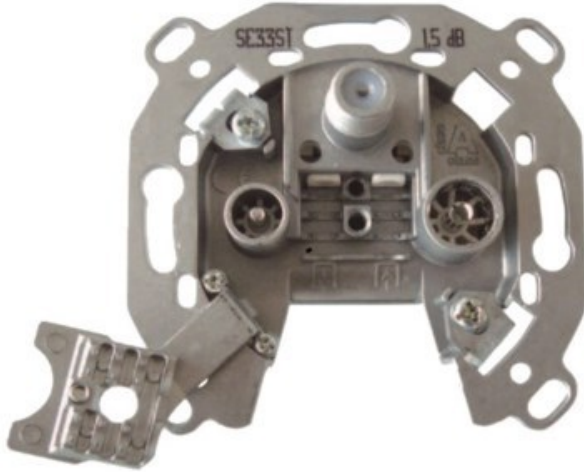

Elektro Müller

Kompetent. Sympathisch. Nah.

Unsere persönliche Empfehlung für Sie:

Televes 3-fach Stichleitungsdose

Artikelnummer 3705

Produkt-Highlights

- Innenleiter steckbar - sehr schnelle Montage
- Für Innenleiter 0,65 mm bis 1,1 mm geeignet
- Sehr kleines Gehäuse
- Abgerundete Kanten an der Kabeleinführung
- Breitbandig 4-2400 MHz
- Rückkanaltauglich
- DC-Durchlass (IEC-Buchse/F-Anschluss)
- UNI-Cable tauglich