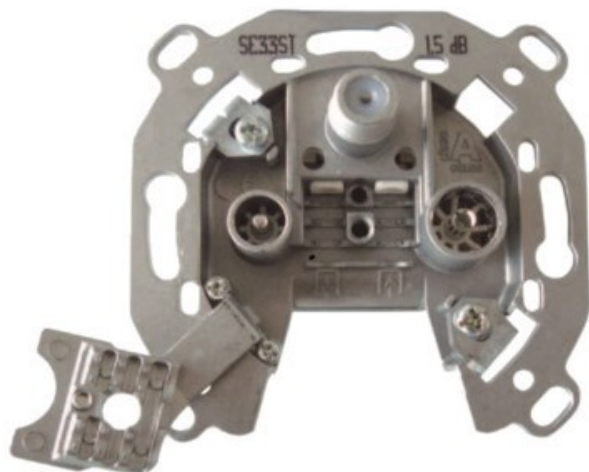

Elektro Müller

Kompetent. Sympathisch. Nah.

Unsere persönliche Empfehlung für Sie:

Televes 3-fach Stichleitungsdose

Artikelnummer 3705

Produkt-Highlights

- Innenleiter steckbar - sehr schnelle Montage
- Für Innenleiter 0,65 mm bis 1,1 mm geeignet
- Sehr kleines Gehäuse
- Abgerundete Kanten an der Kabeleinführung
- Breitbandig 4-2400 MHz
- Rückkanaltauglich
- DC-Durchlass (IEC-Buchse/F-Anschluss)
- UNI-Cable tauglich