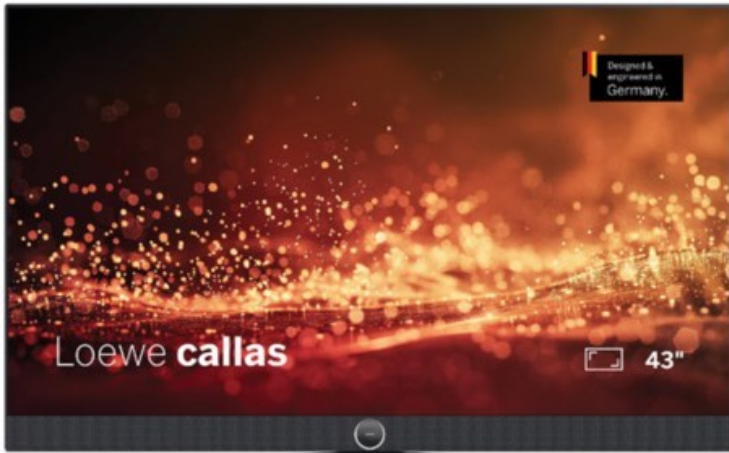

Loewe callas 43 | basaltgrau

Artikelnummer 18777

Produkt-Highlights

- Ultra HD-Auflösung mit HDR10 und Dolby Vision
- Flexible USB-Aufnahme mit Timeshift und EPG-Programmierung
- Super-schnelles Loewe OS mit komfortabler Loewe remote
- Smart Entertainment mit komfortablem Streaming
- Integrierte nach vorne gerichtete Soundbar für beste Sprachverständlichkeit
- Übertreffendes Klangerlebnis mit Dolby Atmos
- Unterstützung von Alexa Skills, Miracast, Apple AirPlay und DTS Play-Fi
- Ausgefeiltes 360° Design mit drehbarem Tischfuß in Chrom
- Modulare Aufstellösungen für Tisch, Boden oder Wand für jede Wohnsituation

Bildeigenschaften

- Auflösung: Ultra HD (4K)
- Hintergrundbeleuchtung: Edge-LED
- HDR Wiedergabe

Ausstattung & Technik

- Bildschirmdiagonale: 108 cm
- Bildschirmdiagonale: 43"
- max. Auflösung (Horizontal): 3840
- max. Auflösung (Vertikal): 2160
- WLAN Ausstattung: WLAN integriert