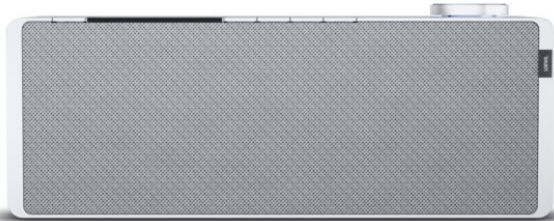

## Loewe klang s1 | light grey

Artikelnummer 16338

### Produkt-Highlights

- Kraftvoller Klang
- DAB+ Tuner
- Internet Radio
- Musik Streaming
- Bluetooth
- Großes Display
- Elegant und schlank

### Gehäuseeigenschaften

- Farbe: grau