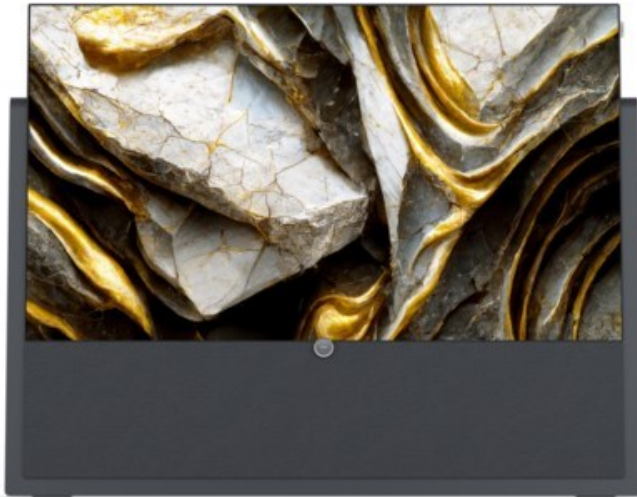

Radio-Fernseh Münster

Kompetent. Sympathisch. Nah.

Unsere persönliche Empfehlung für Sie:

Loewe iconic i.65 | graphitgrau

Artikelnummer 17414

Produkt-Highlights

- 3.840 x 2.160 4K Ultra-HD OLED-TV
- DVB-T2 HD /-C /-S2 Tuner
- HDR (HLG, HDR10, Dolby Vision) & WCG (Wide Color Gamut)
- Loewe dr+ System mit 1 TB Festplatte
- 3.1-Soundbar mit Dolby Atmos & 360 W Gesamtmusikleistung (klang bar3 mr)
- Smart TV mit Zugriff auf Apps & Streaming-Dienste
- Screen Mirroring (Miracast)
- Sprachsteuerung mit Alexa skills & Vidaa voice
- 4x HDMI (2.1), eARC, 4x USB (2x USB 3.0), 1x CI+, Audio-Ausgang (3,5mm), Mini-TOSLINK, LAN, WLAN & Bluetooth integriert

Bildeigenschaften

- Auflösung: Ultra HD (4K)
- HDR Wiedergabe

Ausstattung & Technik

- Bildschirmdiagonale: 164 cm

- Bildschirmdiagonale: 65"
- max. Auflösung (Horizontal): 3840
- max. Auflösung (Vertikal): 2160
- WLAN Ausstattung: WLAN integriert