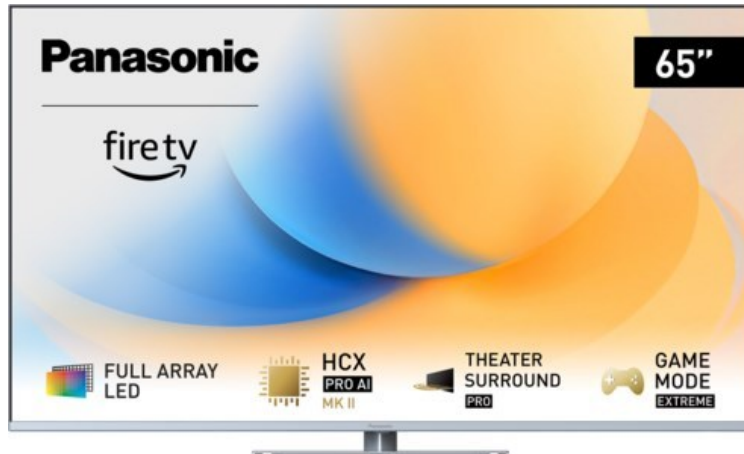

Panasonic TV-65W93AE6 | silber

Artikelnummer 18610

Produkt-Highlights

- Full-Array-LED-Hintergrundbeleuchtung mit Dimmung - Hoher Kontrast und Helligkeit, tiefes Schwarz
- HCX PRO AI Processor MK II - Hervorragende Bild- und Tonqualität dank KI-Optimierung und 144 Hz
- Theater Surround Pro - Premium-Heimkino-Sounderlebnis mit verschiedenen Klangmodi und Dolby Atmos®
- Game Mode Extreme - Perfektes Spielerlebnis mit Game Control Board, reduzierter Reaktionszeit, HDMI2.1 VRR/HFR/ALLM
- Multi HDR Ultimate - Unterstützt alle wichtigen HDR-Formate wie Dolby Vision IQ und HDR10+ Adaptive
- Panasonic Premium Fire TV - Intuitive Bedienbarkeit mit personalisierter Bedienung und Empfehlungen für Inhalte

Produkttyp

- Technologie: LCD

Energieeffizienz / Verbrauchswerte

- Energy Label Version: 2019/2013
- Energieeffizienzklasse: G
- Energieeffizienzspektrum: Spektrum [A bis G]
- Energieverbrauch (kWh/1.000h): 112 kWh/1000h
- Energieverbrauch (HDR-Wiedergabe) (kWh/1.000h): 232 kWh/1000h
- Energieeffizienzklasse (HDR-Wiedergabe): G

Bildeigenschaften

- Auflösung: Ultra HD (4K)
- Hintergrundbeleuchtung: LED

Ausstattung & Technik

- Bildschirmdiagonale: 164 cm
- Bildschirmdiagonale: 65"
- max. Auflösung (Horizontal): 3840

- max. Auflösung (Vertikal): 2160
- Bildfrequenz: 120 Hz
- WLAN Ausstattung: WLAN integriert