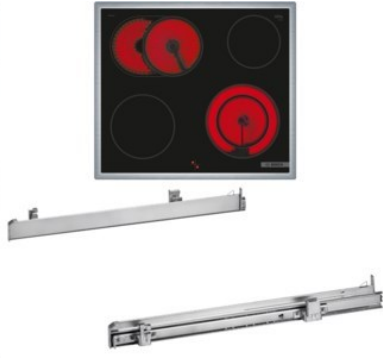

Bosch HND671OS63 | schwarz + edelstahl

Artikelnummer 18745

A+

Produkt-Highlights

- **Weißer LCD-Display-Steuerung:** einfach zu bedienen durch direkten Zugriff auf Zusatzfunktionen, Temperaturempfehlung und Temperaturanzeige
- **3D-Heißluft:** gleichmäßige Hitze für perfekte Ergebnisse auf bis zu drei Ebenen
- **Versenkknobel:** für eine leicht zu reinigende Front und ein elegantes Design
- **Pyrolyse-Selbstreinigung:** Reinigt den Backofen automatisch. Du entfernst nur noch die Asche
- **Bedienfeld am Herd:** Einfache Bedienung des Kochfeldes durch die Bedienelemente des Herdes
- **Bräterzone:** extra zuschaltbare Kochzone für großes Bratgeschirr wie Bräter und Fischtöpfe
- **Die 21 cm Kochzone:** erweiterbare Kochzone
- **Umlaufender Rahmen:** der flache, umlaufende Edelstahlrahmen ist ideal für die Einpassung in einen vorhandenen Arbeitsplattenausschnitt geeignet
- **Inkl. HEZ538000:** 1-fach Teleskopauszug, ebenenunabhängig

Produkttyp

- Produkttyp: Einbaugeräte Set
- Kombinationsart: Einbauherd + Glaskeramikfeld

Energieeffizienz / Verbrauchswerte

- Energieeffizienzklasse: A+
- Energieeffizienzspektrum: Spektrum [A+++ bis D]
- Energieverbrauch bei Heißluft/Umluft: 0,69 kWh
- Energieverbrauch konventionell: 0,94 kWh
- Innenraum-Volumen: 71 l
- Backrohrvolumen: Large

- Anzahl der Garräume: 1
- Wärmequelle: Elektro

Ausstattung & Technik

- max. Temperatur: 275 °C
- Teleskopauszug
- Elektronik Uhr

Gehäuseeigenschaften

- versenkbare Schalter
- Breite (Kochfeld): 58,30 cm

- Höhe (Kochfeld): 4,30 cm
- Tiefe (Kochfeld): 51,30 cm
- Gewicht (Kochfeld): 7,46 kg
- Breite (Backofen): 59,40 cm
- Höhe (Backofen): 59,50 cm
- Tiefe (Backofen): 54,80 cm
- Gewicht (Backofen): 36 kg
- Farbe: schwarz