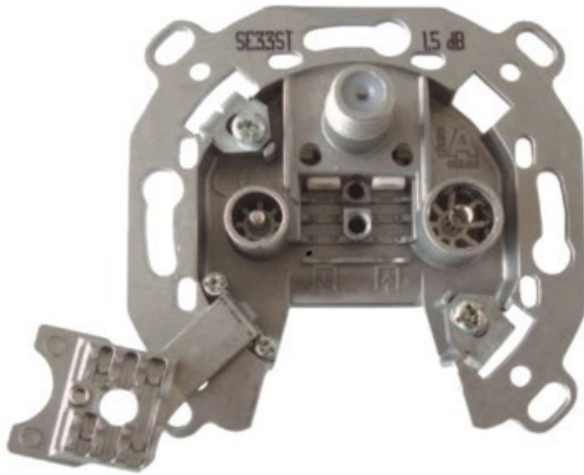

Televes 3-fach Stichleitungsdose

Artikelnummer 3705

Produkt-Highlights

- Innenleiter steckbar - sehr schnelle Montage
- Für Innenleiter 0,65 mm bis 1,1 mm geeignet
- Sehr kleines Gehäuse
- Abgerundete Kanten an der Kabeinführung
- Breitbandig 4-2400 MHz
- Rückkanaltauglich
- DC-Durchlass (IEC-Buchse/F-Anschluss)
- UNI-Cable tauglich