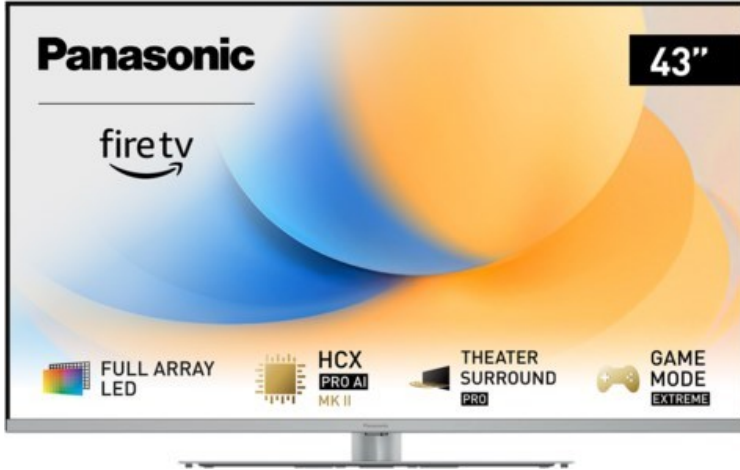

Panasonic TV-43W93AE6 | silber

Artikelnummer 18613

Produkt-Highlights

- Full-Array-LED-Hintergrundbeleuchtung mit Dimmung - Hoher Kontrast und Helligkeit, tiefes Schwarz
- HCX PRO AI Processor MK II - Hervorragende Bild- und Tonqualität dank KI-Optimierung und 144 Hz
- Theater Surround Pro - Premium-Heimkino-Sounderlebnis mit verschiedenen Klangmodi und Dolby Atmos®
- Game Mode Extreme - Perfektes Spielerlebnis mit Game Control Board, reduzierter Reaktionszeit, HDMI2.1 VRR/HFR/ALLM
- Multi HDR Ultimate - Unterstützt alle wichtigen HDR-Formate wie Dolby Vision IQ und HDR10+ Adaptive
- Panasonic Premium Fire TV - Intuitive Bedienbarkeit mit personalisierter Bedienung und Empfehlungen für Inhalte

Produkttyp

- Technologie: LCD

Energieeffizienz / Verbrauchswerte

- Energy Label Version: 2019/2013
- Energieeffizienzklasse: G
- Energieeffizienzspektrum: Spektrum [A bis G]
- Energieverbrauch (kWh/1.000h): 54 kWh/1000h
- Energieverbrauch (HDR-Wiedergabe) (kWh/1.000h): 123 kWh/1000h
- Energieeffizienzklasse (HDR-Wiedergabe): G

Bildeigenschaften

- Auflösung: Ultra HD (4K)
- Hintergrundbeleuchtung: LED

Ausstattung & Technik

- Bildschirmdiagonale: 108 cm
- Bildschirmdiagonale: 43"
- max. Auflösung (Horizontal): 3840

- max. Auflösung (Vertikal): 2160
- Bildfrequenz: 120 Hz
- WLAN Ausstattung: WLAN integriert