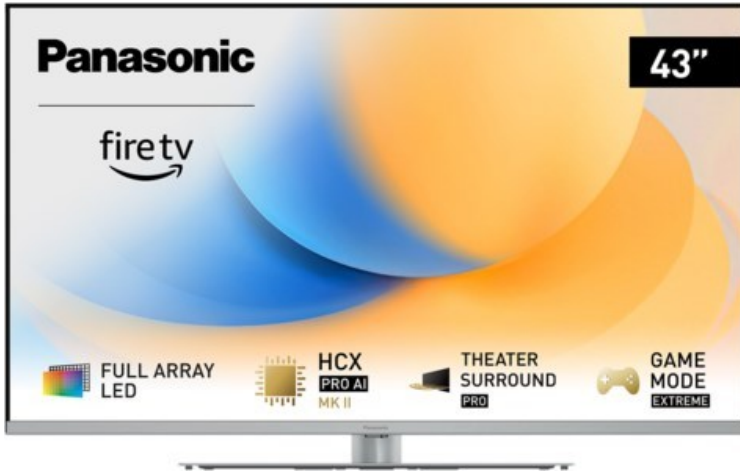

Panasonic TV-43W93AE6 | silber

Artikelnummer 18613

Produkt-Highlights

- Full-Array-LED-Hintergrundbeleuchtung mit Dimmung - Hoher Kontrast und Helligkeit, tiefes Schwarz
- HCX PRO AI Processor MK II - Hervorragende Bild- und Tonqualität dank KI-Optimierung und 144 Hz
- Theater Surround Pro - Premium-Heimkino-Sounderlebnis mit verschiedenen Klangmodi und Dolby Atmos®
- Game Mode Extreme - Perfektes Spielerlebnis mit Game Control Board, reduzierter Reaktionszeit, HDMI2.1 VRR/HFR/ALLM
- Multi HDR Ultimate - Unterstützt alle wichtigen HDR-Formate wie Dolby Vision IQ und HDR10+ Adaptive
- Panasonic Premium Fire TV - Intuitive Bedienbarkeit mit personalisierter Bedienung und Empfehlungen für Inhalte

Bildeigenschaften

- Auflösung: Ultra HD (4K)
- Hintergrundbeleuchtung: LED

Ausstattung & Technik

- Bildschirmdiagonale: 108 cm
- Bildschirmdiagonale: 43"
- max. Auflösung (Horizontal): 3840

- max. Auflösung (Vertikal): 2160
- Bildfrequenz: 120 Hz
- WLAN Ausstattung: WLAN integriert