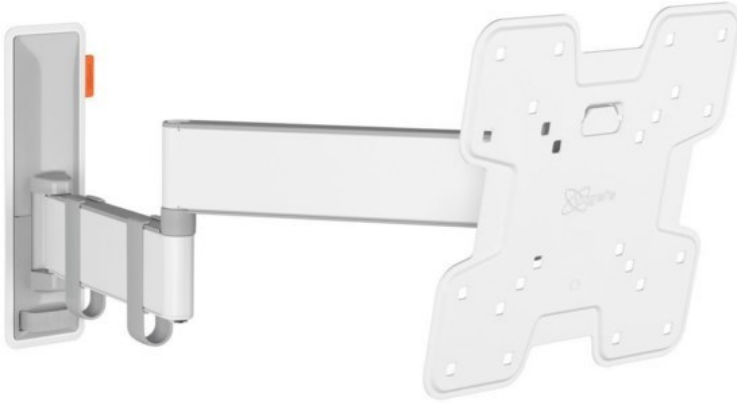

Vogels TVM 3245 Full-Motion+ (19-43") | weiss

Artikelnummer 16631

Produkt-Highlights

- Vollbewegliche TV-Wandhalterung für 19-43" Flachbildfernseher
- VESA-Standard: 75mm x 75mm bis 200mm x 200mm
- Drehbar um bis zu 180°
- Neigbar um bis zu 20°
- Bis zu 15 kg (max.) Tragkraft
- Sanfte OneFinger-Bewegung
- Inklusive Kabelklemme: Führen Sie Ihre Kabel vom Fernseher zur Wand
- Konzipiert für den intensiven Gebrauch