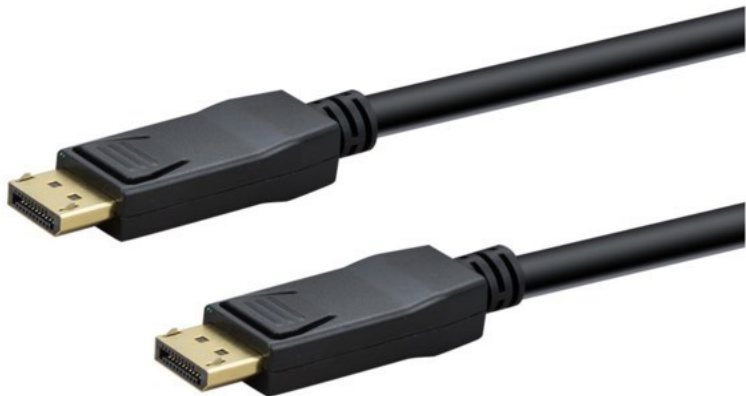

e+p DP 402/1 DisplayPort Kabel (1m) | schwarz

Artikelnummer 18424

Produkt-Highlights

- DisplayPort Stecker + DisplayPort Stecker
- Auflösungen bis 8K x 4K bei 60Hz, 4K x 2K bei 120Hz
- Dynamische hohe Kontrastraten (dynamic HDR)
- Reihenschaltung von Monitoren (Daisy Chain)
- Kopierschutz HDCP 2.2
- Vergoldete Kontakte
- 1 m Kabellänge