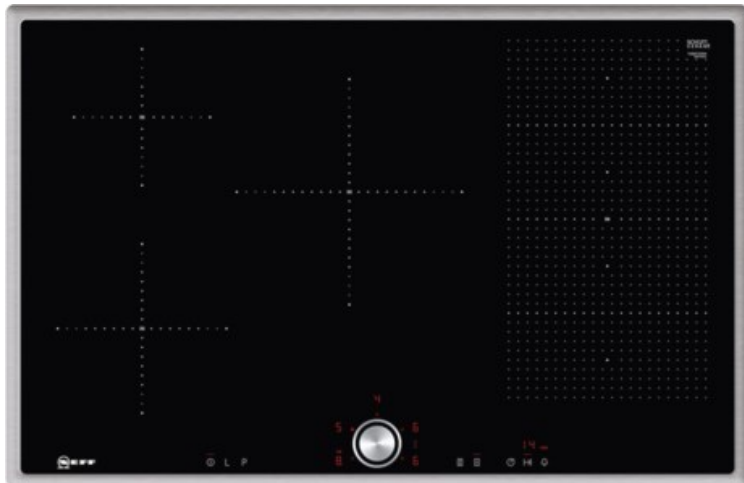

Elektro Matthias Winter

Kompetent. Sympathisch. Nah.

Unsere persönliche Empfehlung für Sie:

Neff TBT5820N | edelstahl

Artikelnummer 12603

Produkt-Highlights

- **Induktion** - Die Hitze wird bei der Induktionsbeheizung direkt im Kochgeschirr erzeugt für präzises, punktgenaues Kochen ohne Nachgaren.
- **FlexInduction** - Die Flexzone bietet die flexible Platzierung Ihrer Töpfe und Pfannen und erhitzt das Kochgeschirr genau an dieser Stelle.
- Das **TwistPad®** ist ein magnetischer abnehmbarer Bedienknopf, mit dem sich alle Kochzonen präzise und komfortabel regeln lassen.
- **PowerMove** - die Flexzone wird in drei Heizzonen aufgeteilt: vorne Kochen, in der Mitte Köcheln und hinten Warmhalten.

Produkttyp

- Produkttyp: Autark-Induktionsfeld

Ausstattung & Technik

- Turbo-Stufe
- Topferkennungssensor für jede Kochzone
- Restwärmanzeige:
Restwärmanzeige für jede Kochzone
- Anschlusswert: 7,40 kW

Bedienung

- Schalterart: abnehmbare Magnet-Drehregler
- Countdown-Timer/Kurzzeit-Wecker
- Haupt-Betriebsschalter
- Funktionssperre
- Kindersicherung

Gehäuseeigenschaften

- Breite: 79,50 cm

- Höhe: 5,50 cm
- Tiefe: 51,70 cm
- Gewicht: 16 kg
- Farbe: edelstahl