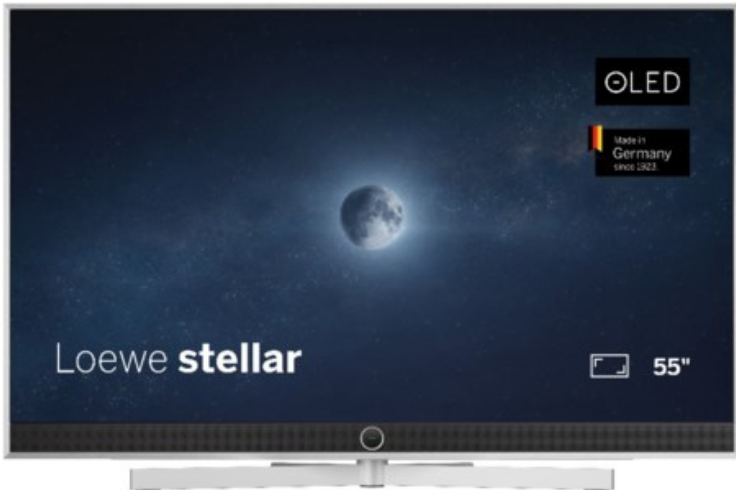

## Loewe stellar. 55 dr+ | alu brushed/alu

Artikelnummer 18833

### Produkt-Highlights

- Ultra HD OLED Panel mit MLA (Micro Lens Array) & META-Technologie
- Loewe dual channel dr+ mit SSD für Multi-View und Multi-Recording
- Flexible Anschlüsse mit HDMI 2.1 und 144 Hz VRR für schnelles Konsolen-Gaming
- HDR10+ Adaptive Unterstützung
- Super-schnelles und smartes Loewe os mit App-Store und Zugriff eine großen Vielfalt an Video-on-Demand-Diensten für jeden Markt, darunter z.B. Netflix, Disney+, Samsung TV Plus, HD+, Magenta TV und vieles mehr
- 360° Craft-Design mit gebürstetem Alu und cleveren Konstruktionsdetails
- Dezentos Loewe magic.light und Bodenstandfuß mit magic.motion
- Loewe stellar mini Fernbedienung mit Bluetooth und Sprachsteuerung, inklusive Alexa Skills und Bixby
- Miracast, Apple Airplay und Samsung SmartThings Unterstützung

### Bildeigenschaften

- Auflösung: Ultra HD (4K)