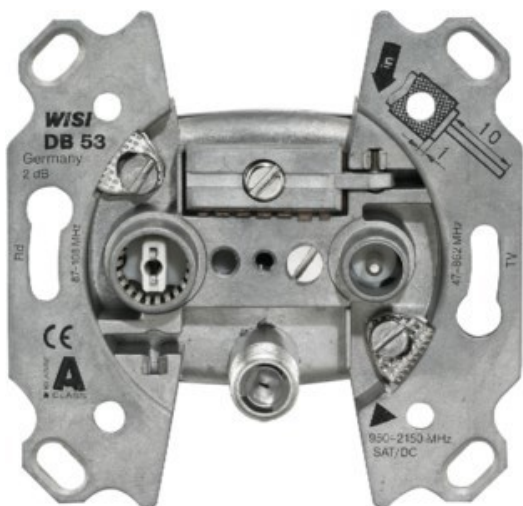

## Wisi DB 53 SAT-Antennendose

Artikelnummer 17565

### Produkt-Highlights

- 3-Loch Stichdose
- Platzsparend dank flacher Bauweise
- Hohes Schirmungsmaß: >85 dB (Klasse A)
- Frequenzbereich: 47...2150 MHz
- Anschlussdämpfung TV / FM / SAT: <2 dB / 1.5 dB / <2 dB
- Entkopplung TV-SAT: ≥15 dB (typ. 25 dB)
- Rückflussdämpfung TV: ≥14 dB (≤ -1,5 dB pro Oktave ab 40 MHz, ≥10 dB)
- Durchgangsspannung: 24 V DC (Fernspeisestrom 500 mA)
- Anschlüsse: 1x F-Buchse, 1x IEC-Buchse, 1x IEC-Stecker