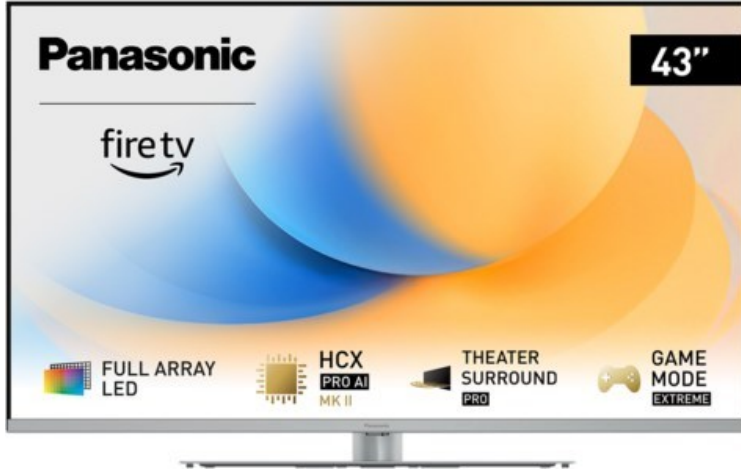

Schultze - audioTVnord

Kompetent. Sympathisch. Nah.

Unsere persönliche Empfehlung für Sie:

Panasonic TV-43W93AE6 | silber

Artikelnummer 18613

Produkt-Highlights

- Full-Array-LED-Hintergrundbeleuchtung mit Dimmung - Hoher Kontrast und Helligkeit, tiefes Schwarz
- HCX PRO AI Processor MK II - Hervorragende Bild- und Tonqualität dank KI-Optimierung und 144 Hz
- Theater Surround Pro - Premium-Heimkino-Sounderlebnis mit verschiedenen Klangmodi und Dolby Atmos®
- Game Mode Extreme - Perfektes Spielerlebnis mit Game Control Board, reduzierter Reaktionszeit, HDMI2.1 VRR/HFR/ALLM
- Multi HDR Ultimate - Unterstützt alle wichtigen HDR-Formate wie Dolby Vision IQ und HDR10+ Adaptive
- Panasonic Premium Fire TV - Intuitive Bedienbarkeit mit personalisierter Bedienung und Empfehlungen für Inhalte

Bildeigenschaften

- Auflösung: Ultra HD (4K)
- Hintergrundbeleuchtung: LED

Ausstattung & Technik

- Bildschirmdiagonale: 108 cm
- Bildschirmdiagonale: 43"
- max. Auflösung (Horizontal): 3840

- max. Auflösung (Vertikal): 2160
- Bildfrequenz: 120 Hz
- WLAN Ausstattung: WLAN integriert