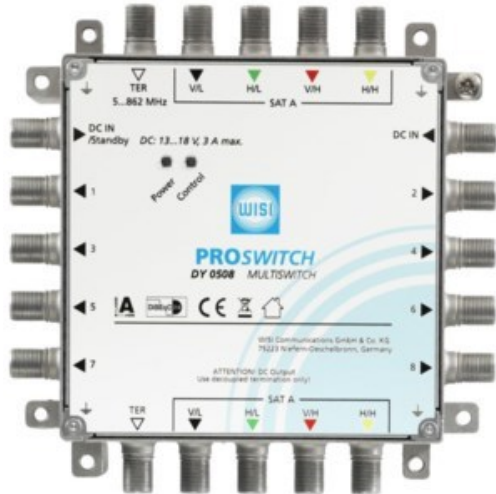

## Wisi DY 0508

Artikelnummer 17568

### Produkt-Highlights

- Kaskadierbarer Multischalter zur Verteilung von 4 SAT-Polarisationsebenen und terrestrischen Signalen
- Als Stand alone Gerät verwendbar (DG 55 Netzteil notwendig)
- Standby-Funktion bei angeschlossenem Netzteil, wahlweise auch Dauerbetrieb
- Passiver terrestrischer Zweig zur Einspeisung von multimedialen Diensten oder Signalen aus Gemeinschaftsanlagen
- Integrierter SAT-Verstärker für geringe Anschlussdämpfung
- Vorentzerrung zur Kompensation der Kabelschräglage
- Vorentzerrung zur Kompensation der Kabelschräglage
- Stapelbares Gehäuse zur platzsparenden Installation mehrerer Geräte
- Farbcodierte Eingänge und Ausgänge