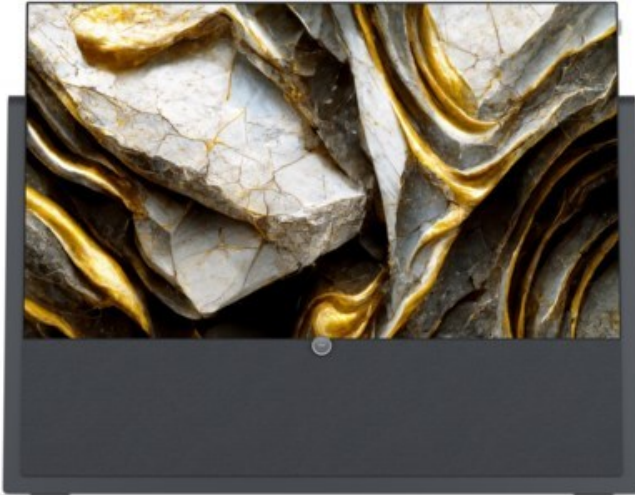

Schultze - audioTVnord

Kompetent. Sympathisch. Nah.

Unsere persönliche Empfehlung für Sie:

Loewe iconic i.55 | graphitgrau

Artikelnummer 17413

Produkt-Highlights

- 3.840 x 2.160 4K Ultra-HD OLED-TV
- DVB-T2 HD /-C /-S2 Tuner
- HDR (HLG, HDR10, Dolby Vision) & WCG (Wide Color Gamut)
- Loewe dr+ System mit 1 TB Festplatte
- 3.1-Soundbar mit Dolby Atmos & 360 W Gesamtmusikleistung (klang bar3 mr)
- Smart TV mit Zugriff auf Apps & Streaming-Dienste
- Screen Mirroring (Miracast)
- Sprachsteuerung mit Alexa skills & Vidaa voice
- 4x HDMI (2.1), eARC, 4x USB (2x USB 3.0), 1x CI+, Audio-Ausgang (3,5mm), Mini-TOSLINK, LAN, WLAN & Bluetooth integriert

Bildeigenschaften

- Auflösung: Ultra HD (4K)
- HDR Wiedergabe

Ausstattung & Technik

- Bildschirmdiagonale: 139 cm

- Bildschirmdiagonale: 55"
- max. Auflösung (Horizontal): 3840
- max. Auflösung (Vertikal): 2160
- WLAN Ausstattung: WLAN integriert