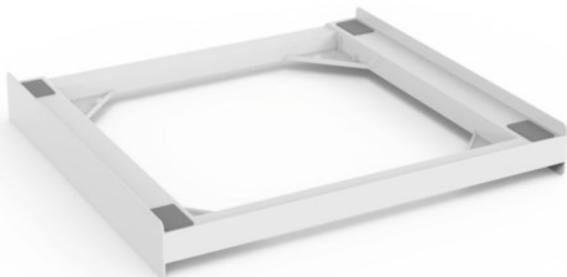

Xavax Zwischenbausatz Basic | weiss

Artikelnummer 14911

Produkt-Highlights

- universeller Kunststoff-Zwischenbaurahmen zum sicheren Befestigen des Trockners auf der Waschmaschine
- universal, kompatibel mit den meisten Waschmaschinen und Wäschetrocknern mit 60 cm Breite
- Platzersparnis durch Aufsetzen des Wäschetrockners auf die Waschmaschine
- mit Sicherheits-Zurring zur optimalen Sicherung - ein Herunterkippen des Trockners z.B. durch Zugbelastungen an der Tür wird verhindert
- schnell und einfach zu installieren, da komplett montiert
- maximales Gewicht 250 kg