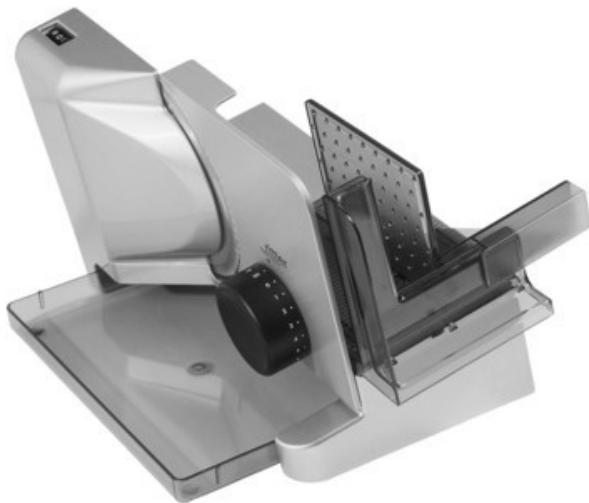

Ritter E 16 Kompakt Diagonal | silbermetallic

Artikelnummer 10658

Produkt-Highlights

- Metallausführung schräg gestellt
- Silbermetallic
- Wellenschliffmesser, 17 cm Ø
- Schnittstärkeeinstellung bis ca. 20 mm
- Sicherheits-Moment- und Dauerschalter
- Abnehmbarer Schlitten
- Schlittenweg ca. 18 cm
- Schneidgut-Auffangschale
- Kabeldepot

Ausstattung & Technik

- Leistung: 65 W
- Messer: Wellenschliffmesser
- schräge Anordnung der Schneidevorrichtung
- Auffangschale/Tablett

Bedienung

- max. Schnittstärkeeinstellung: 20 mm

Gehäuseeigenschaften

- Breite: 22,50 cm
- Höhe: 23 cm
- Tiefe: 33,50 cm

- Gewicht: 3 kg
- Farbe: silber

Händler-Kontaktdaten:

Elektro Eichhorn GmbH
Thomasstraße 1
61348 Bad Homburg
06172 28008
info@eichhorn GmbH.de

Ihr Ansprechpartner: