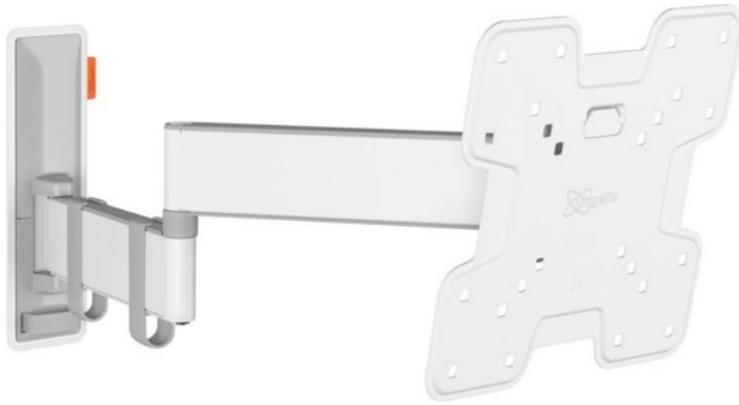

MMS - Multi Media Service

Kompetent. Sympathisch. Nah.

Unsere persönliche Empfehlung für Sie:

Vogels TVM 3245 Full-Motion+ (19-43") | weiss

Artikelnummer 16631

Produkt-Highlights

- Vollbewegliche TV-Wandhalterung für 19-43" Flachbildfernseher
- VESA-Standard: 75mm x 75mm bis 200mm x 200mm
- Drehbar um bis zu 180°
- Neigbar um bis zu 20°
- Bis zu 15 kg (max.) Tragkraft
- Sanfte OneFinger-Bewegung
- Inklusive Kabelklemme: Führen Sie Ihre Kabel vom Fernseher zur Wand
- Konzipiert für den intensiven Gebrauch