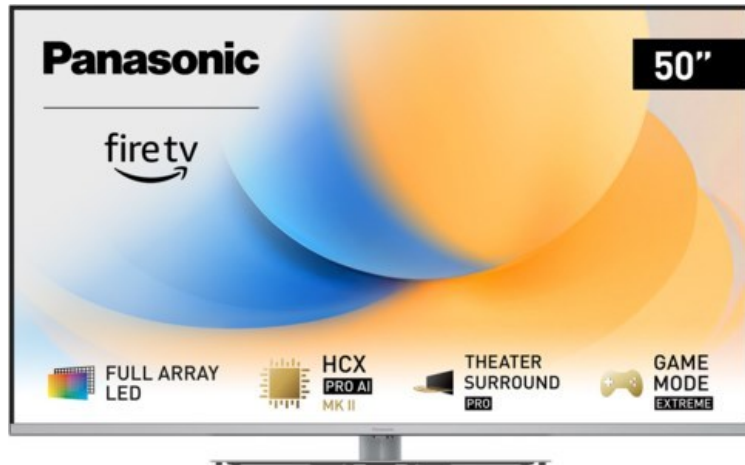

MMS - Multi Media Service

Kompetent. Sympathisch. Nah.

Unsere persönliche Empfehlung für Sie:

Panasonic TV-50W93AE6 | silber

Artikelnummer 18612

Produkt-Highlights

- Full-Array-LED-Hintergrundbeleuchtung mit Dimmung - Hoher Kontrast und Helligkeit, tiefes Schwarz
- HCX PRO AI Processor MK II - Hervorragende Bild- und Tonqualität dank KI-Optimierung und 144 Hz
- Theater Surround Pro - Premium-Heimkino-Sounderlebnis mit verschiedenen Klangmodi und Dolby Atmos®
- Game Mode Extreme - Perfektes Spielerlebnis mit Game Control Board, reduzierter Reaktionszeit, HDMI2.1 VRR/HFR/ALLM
- Multi HDR Ultimate - Unterstützt alle wichtigen HDR-Formate wie Dolby Vision IQ und HDR10+ Adaptive
- Panasonic Premium Fire TV - Intuitive Bedienbarkeit mit personalisierter Bedienung und Empfehlungen für Inhalte

Bildeigenschaften

- Auflösung: Ultra HD (4K)
- Hintergrundbeleuchtung: LED

Ausstattung & Technik

- Bildschirmdiagonale: 126 cm
- Bildschirmdiagonale: 50"
- max. Auflösung (Horizontal): 3840

- max. Auflösung (Vertikal): 2160
- Bildfrequenz: 120 Hz
- WLAN Ausstattung: WLAN integriert