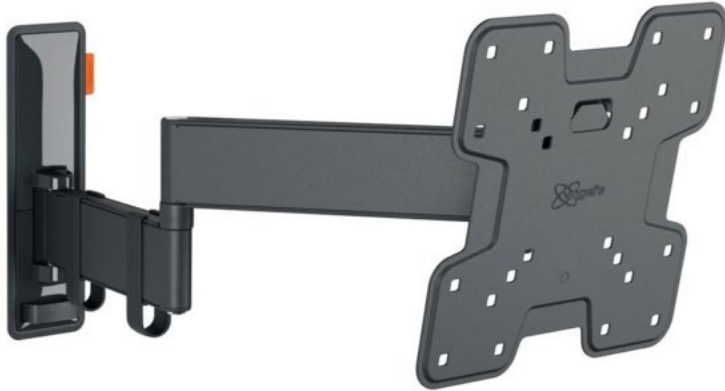

MMS - Multi Media Service

Kompetent. Sympathisch. Nah.

Unsere persönliche Empfehlung für Sie:

Vogels TVM 3245 Full-Motion+ (19-43") | schwarz

Artikelnummer 16630

Produkt-Highlights

- Vollbewegliche TV-Wandhalterung für 19-43" Flachbildfernseher
- VESA-Standard: 75mm x 75mm bis 200mm x 200mm
- Drehbar um bis zu 180°
- Neigbar um bis zu 20°
- Bis zu 15 kg (max.) Tragkraft
- Sanfte OneFinger-Bewegung
- Inklusive Kabelklemme: Führen Sie Ihre Kabel vom Fernseher zur Wand
- Konzipiert für den intensiven Gebrauch