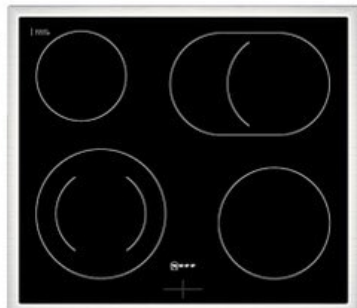

Produkt-Highlights

- **Pyrolyse-Selbstreinigung:** Ihr Backofen reinigt sich selbst
- **Manuelles EasyClean:** die einfache und minutenschnelle Reinigung des Backofens
- **LED-Display:** kontrastreich und gut lesbar
- **CircoTherm@:** einzigartiges Heißluftsystem, mit dem Sie auf bis zu drei Ebenen gleichzeitig backen können
- **Bräterzone:** Extra zuschaltbare Kochzone für großes Bratgeschirr wie Bräter

Produkttyp

- Produkttyp: Einbaugeräte Set
- Kombinationsart: Einbaueherd + Glaskeramikfeld

Energieeffizienz / Verbrauchswerte

- Energieeffizienzklasse: A+
- Energieeffizienzspektrum: Spektrum [A+++ bis D]
- Energieverbrauch bei Heißluft/Umluft: 0,69 kWh
- Energieverbrauch konventionell: 0,94 kWh
- Innenraum-Volumen: 71 l
- Backrohrvolumen: Large

- Anzahl der Garräume: 1
- Wärmequelle: Elektro

Ausstattung & Technik

- max. Temperatur: 275 °C
- Elektronik Uhr

Gehäuseeigenschaften

- versenkbare Schalter
- Breite (Kochfeld): 58,30 cm
- Höhe (Kochfeld): 4,30 cm

- Tiefe (Kochfeld): 51,30 cm
- Gewicht (Kochfeld): 7,50 kg
- Breite (Backofen): 59,40 cm
- Höhe (Backofen): 59,50 cm
- Tiefe (Backofen): 54,80 cm
- Gewicht (Backofen): 36,20 kg
- Farbe: edelstahl

Händler-Kontaktdaten:

Radio Elektro Simon
Mayener Straße 10
53539 Kelberg
0269 2614
info@radio-simon.de
www.iq-radio-simon.de

Ihr Ansprechpartner:

Gerd Simon
info@radio-simon.de

Unsere Öffnungszeiten:

Montag	09:00 - 12:30
Dienstag	09:00 - 12:30
Mittwoch	09:00 - 12:30
Donnerstag	09:00 - 12:30
Freitag	09:00 - 12:30
Samstag	09:00 - 12:30