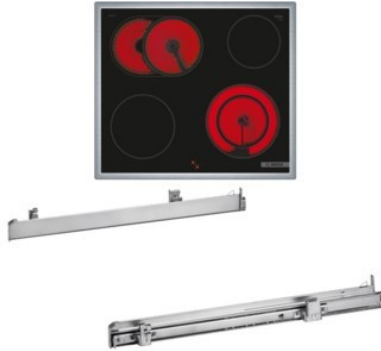

Radio Elektro Simon

Kompetent. Sympathisch. Nah.

Unsere persönliche Empfehlung für Sie:

Bosch HND411GS63 | edelstahl + edelstahl

Artikelnummer 18786

A+

Produkt-Highlights

- **Rote LED-Display-Steuerung:** Einfach zu bedienen dank der Zeitfunktionen
- **3D-Heißluft:** Gleichmäßige Hitze für perfekte Ergebnisse auf bis zu drei Ebenen
- **Versenknebel:** Für eine leicht zu reinigende Front und ein elegantes Design
- **Bedienfeld am Herd:** Einfache Bedienung des Kochfeldes durch die Bedienelemente des Herdes
- **Bräterzone:** extra zuschaltbare Kochzone für großes Bratgeschirr wie Bräter und Fischtöpfe
- **Die 21 cm Kochzone:** erweiterbare Kochzone
- **Umlaufender Rahmen:** der flache, umlaufende Edelstahlrahmen ist ideal für die Einpassung in einen vorhandenen Arbeitsplattenausschnitt geeignet
- Inkl. HEZ538000 Clip-Auszug

Produkttyp

- Produkttyp: Einbaugeräte Set

Energieeffizienz / Verbrauchswerte

- Energieeffizienzklasse: A+
- Energieeffizienzspektrum: Spektrum [A+++ bis D]
- Energieverbrauch bei Heißluft/Umluft: 0,69 kWh
- Energieverbrauch konventionell: 0,94 kWh
- Innenraum-Volumen: 71 l
- Backrohrvolumen: Large
- Anzahl der Garräume: 1

- Wärmequelle: Elektro

Ausstattung & Technik

- Teleskopauszug
- Elektronik Uhr

Gehäuseeigenschaften

- versenkbare Schalter
- Breite (Kochfeld): 58,30 cm
- Höhe (Kochfeld): 4,30 cm
- Tiefe (Kochfeld): 51,30 cm

- Gewicht (Kochfeld): 7,46 kg
- Breite (Backofen): 59,60 cm
- Höhe (Backofen): 59,50 cm
- Tiefe (Backofen): 54,80 cm
- Gewicht (Backofen): 34,80 kg
- Farbe: edelstahl

Händler-Kontaktdaten:

Radio Elektro Simon
Mayener Straße 10
53539 Kelberg
0269 2614
info@radio-simon.de
www.iq-radio-simon.de