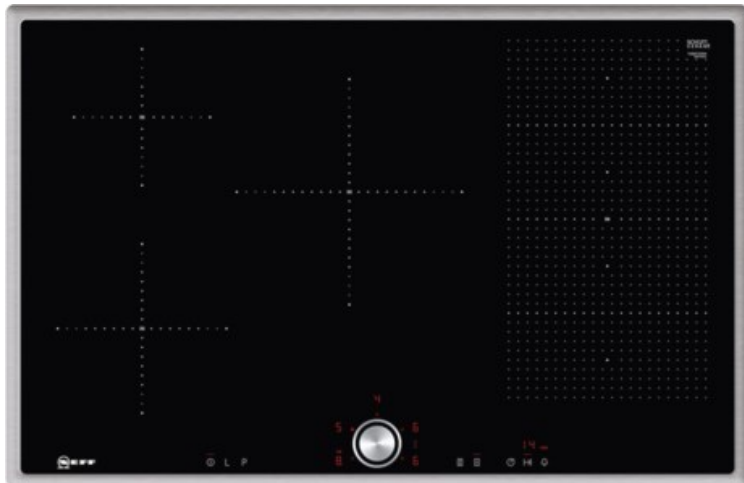

Radio Elektro Simon

Kompetent. Sympathisch. Nah.

Unsere persönliche Empfehlung für Sie:

Neff TBT5820N | edelstahl

Artikelnummer 12603

Produkt-Highlights

- **Induktion** - Die Hitze wird bei der Induktionsbeheizung direkt im Kochgeschirr erzeugt für präzises, punktgenaues Kochen ohne Nachgaren.
- **FlexInduction** - Die Flexzone bietet die flexible Platzierung Ihrer Töpfe und Pfannen und erhitzt das Kochgeschirr genau an dieser Stelle.
- Das **TwistPad®** ist ein magnetischer abnehmbarer Bedienknopf, mit dem sich alle Kochzonen präzise und komfortabel regeln lassen.
- **PowerMove** - die Flexzone wird in drei Heizzonen aufgeteilt: vorne Kochen, in der Mitte Köcheln und hinten Warmhalten.

Produkttyp

- Produkttyp: Autark-Induktionsfeld

Ausstattung & Technik

- Turbo-Stufe
- Topferkennungssensor für jede Kochzone
- Restwärmeanzeige:
Restwärmeanzeige für jede Kochzone
- Anschlusswert: 7,40 kW

Bedienung

- Schalterart: abnehmbare Magnet-Drehregler
- Countdown-Timer/Kurzzeit-Wecker
- Haupt-Betriebsschalter
- Funktionssperre
- Kindersicherung

Gehäuseeigenschaften

- Breite: 79,50 cm

- Höhe: 5,50 cm
- Tiefe: 51,70 cm
- Gewicht: 16 kg
- Farbe: edelstahl