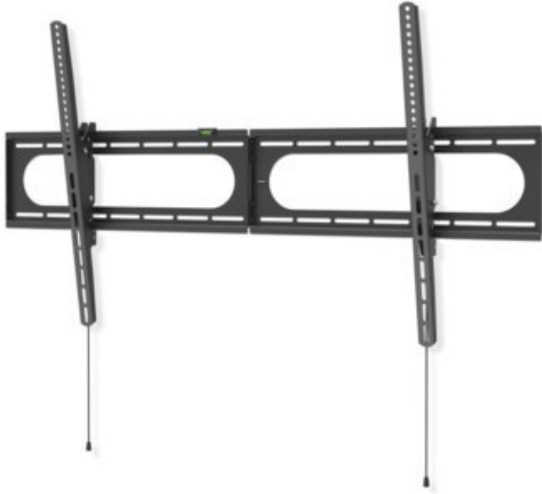

Kompetent. Sympathisch. Nah.

Unsere persönliche Empfehlung für Sie:

Hama TV-Wandhalterung 305 cm (120") | schwarz

Artikelnummer 18646

Produkt-Highlights

- Die hält was aus: Wohnzimmer, Küche oder Schlafzimmer - mit dieser Wandhalterung erhalten Sie in jedem Raum einen idealen Blickwinkel auch auf große und schwere Flat-TVs
- Geeignet für Flachbildschirme mit einer Bildschirmdiagonale von 94 bis 305 cm (37" bis 120")
- Unterstützt alle VESA-Standards bis 1100 x 600
- Stufenlos um bis zu -12/+5° neigbar
- Mit kleiner Wasserwaage für einfache und schnelle Montage
- Max. Traglast: 100 kg
- Wandabstand: 2,8 cm