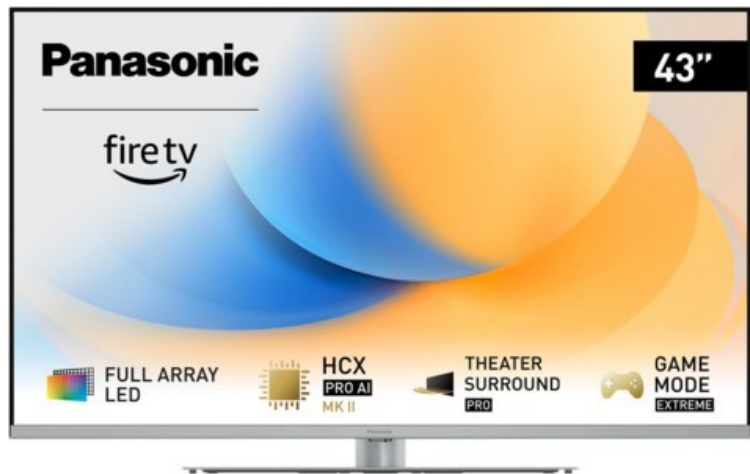

Radio Elektro Simon

Kompetent. Sympathisch. Nah.

Unsere persönliche Empfehlung für Sie:

Panasonic TV-43W93AE6 | silber

Artikelnummer 18613

Produkt-Highlights

- Full-Array-LED-Hintergrundbeleuchtung mit Dimmung - Hoher Kontrast und Helligkeit, tiefes Schwarz
- HCX PRO AI Processor MK II - Hervorragende Bild- und Tonqualität dank KI-Optimierung und 144 Hz
- Theater Surround Pro - Premium-Heimkino-Sounderlebnis mit verschiedenen Klangmodi und Dolby Atmos®
- Game Mode Extreme - Perfektes Spielerlebnis mit Game Control Board, reduzierter Reaktionszeit, HDMI2.1 VRR/HFR/ALLM
- Multi HDR Ultimate - Unterstützt alle wichtigen HDR-Formate wie Dolby Vision IQ und HDR10+ Adaptive
- Panasonic Premium Fire TV - Intuitive Bedienbarkeit mit personalisierter Bedienung und Empfehlungen für Inhalte

Produkttyp

- Technologie: LCD

Energieeffizienz / Verbrauchswerte

- Energy Label Version: 2019/2013
- Energieeffizienzklasse: G
- Energieeffizienzspektrum: Spektrum [A bis G]
- Energieverbrauch (kWh/1.000h): 54 kWh/1000h
- Energieverbrauch (HDR-Wiedergabe) (kWh/1.000h): 123 kWh/1000h
- Energieeffizienzklasse (HDR-Wiedergabe): G

Bildeigenschaften

- Auflösung: Ultra HD (4K)
- Hintergrundbeleuchtung: LED

Ausstattung & Technik

- Bildschirmdiagonale: 108 cm
- Bildschirmdiagonale: 43"
- max. Auflösung (Horizontal): 3840

- max. Auflösung (Vertikal): 2160
- Bildfrequenz: 120 Hz
- WLAN Ausstattung: WLAN integriert