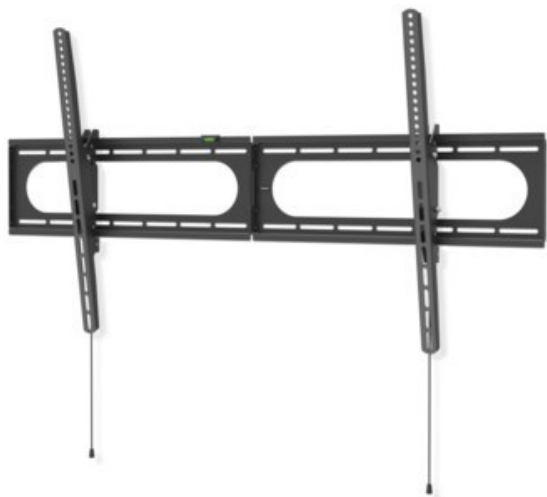

## Hama TV-Wandhalterung 305 cm (120") | schwarz

Artikelnummer 18646

### Produkt-Highlights

- Die hält was aus: Wohnzimmer, Küche oder Schlafzimmer - mit dieser Wandhalterung erhalten Sie in jedem Raum einen idealen Blickwinkel auch auf große und schwere Flat-TVs
- Geeignet für Flachbildschirme mit einer Bildschirmdiagonale von 94 bis 305 cm (37" bis 120")
- Unterstützt alle VESA-Standards bis 1100 x 600
- Stufenlos um bis zu  $-12/+5^\circ$  neigbar
- Mit kleiner Wasserwaage für einfache und schnelle Montage
- Max. Traglast: 100 kg
- Wandabstand: 2,8 cm