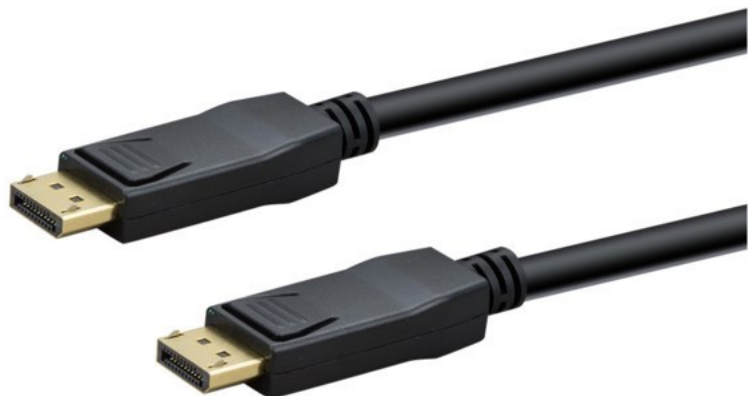

e+p DP 402/1 DisplayPort Kabel (1m) | schwarz

Artikelnummer 18424

Produkt-Highlights

- DisplayPort Stecker + DisplayPort Stecker
- Auflösungen bis 8K x 4K bei 60Hz, 4K x 2K bei 120Hz
- Dynamische hohe Kontrastraten (dynamic HDR)
- Reihenschaltung von Monitoren (Daisy Chain)
- Kopierschutz HDCP 2.2
- Vergoldete Kontakte
- 1 m Kabellänge