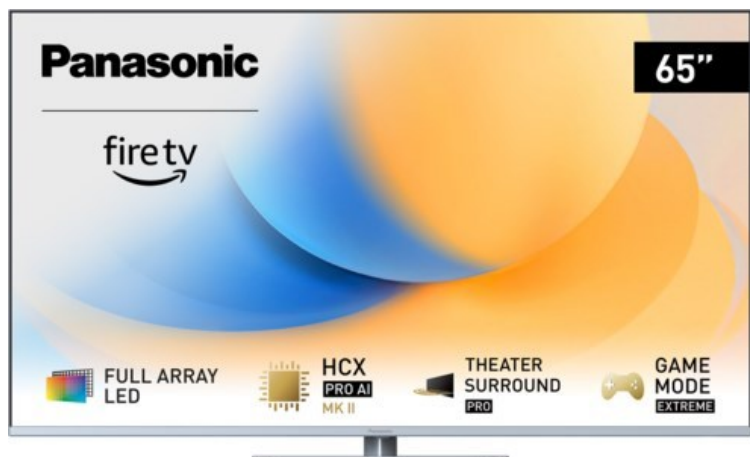

## Panasonic TV-65W93AE6 | silber

Artikelnummer 18610

### Produkt-Highlights

- Full-Array-LED-Hintergrundbeleuchtung mit Dimmung - Hoher Kontrast und Helligkeit, tiefes Schwarz
- HCX PRO AI Processor MK II - Hervorragende Bild- und Tonqualität dank KI-Optimierung und 144 Hz
- Theater Surround Pro - Premium-Heimkino-Sounderlebnis mit verschiedenen Klangmodi und Dolby Atmos®
- Game Mode Extreme - Perfektes Spielerlebnis mit Game Control Board, reduzierter Reaktionszeit, HDMI2.1 VRR/HFR/ALLM
- Multi HDR Ultimate - Unterstützt alle wichtigen HDR-Formate wie Dolby Vision IQ und HDR10+ Adaptive
- Panasonic Premium Fire TV - Intuitive Bedienbarkeit mit personalisierter Bedienung und Empfehlungen für Inhalte

### Bildeigenschaften

- Auflösung: Ultra HD (4K)
- Hintergrundbeleuchtung: LED

### Ausstattung & Technik

- Bildschirmdiagonale: 164 cm
- Bildschirmdiagonale: 65"
- max. Auflösung (Horizontal): 3840

- max. Auflösung (Vertikal): 2160
- Bildfrequenz: 120 Hz
- WLAN Ausstattung: WLAN integriert